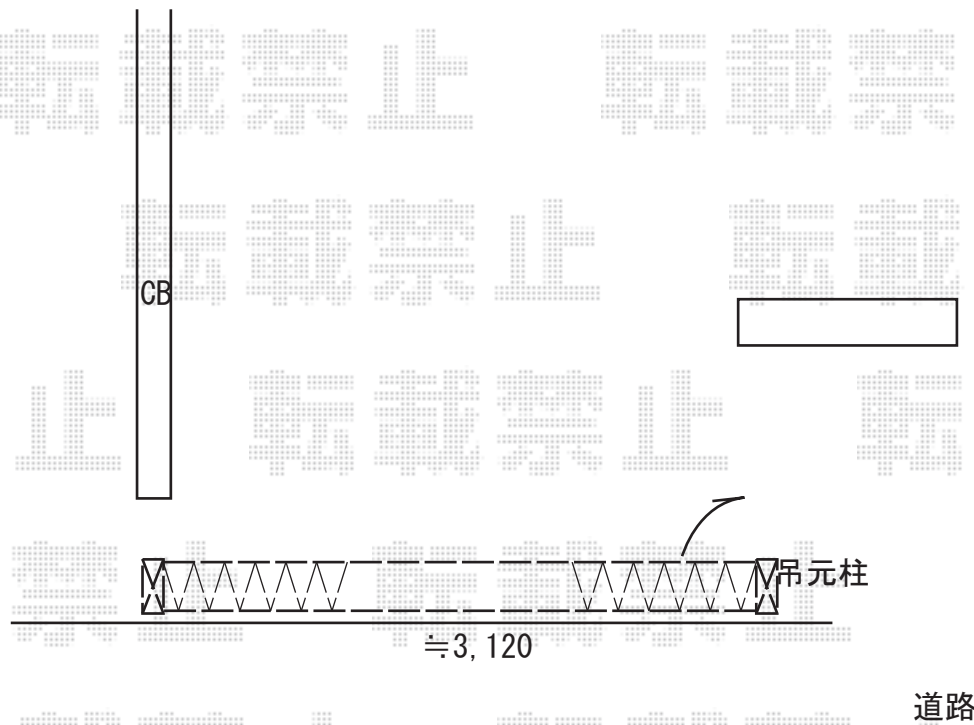

カーゲート 施工概略図

LIXIL (TOEX) アルシャインII M型 Aタイプ ノンレール 片開き 350S
開口幅= 3,292mm
全幅= 3,408mm
たたみ幅= 551mm
高さ= 1,250mm
色： シャイングレー
キャスター数： 2箇所
落棒数： 2本

2019-2-578474

担当者 村上 (公)