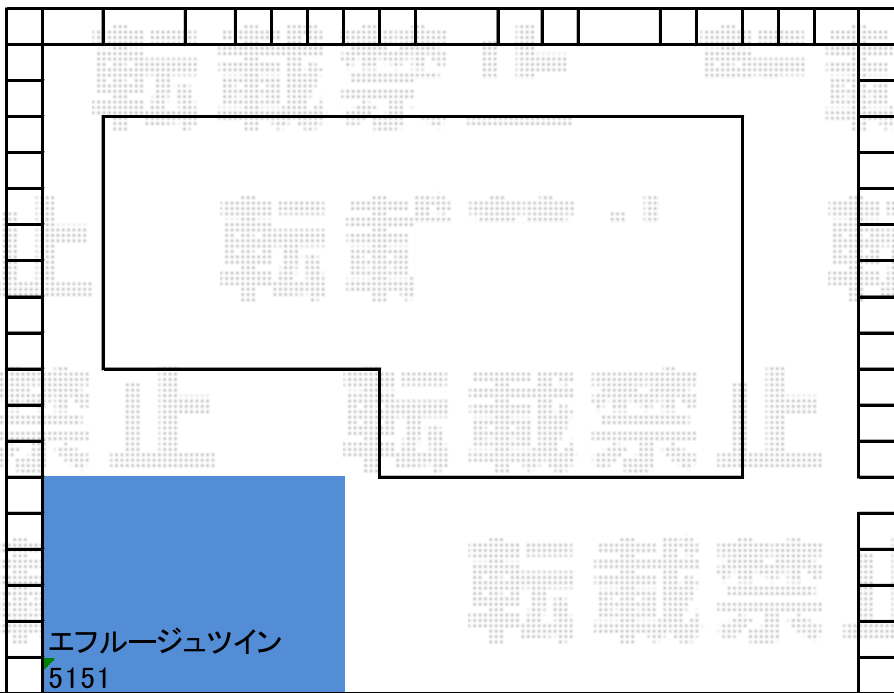

カーポート 施工概略図

YKK AP エフルージュ ツイン 積雪～20cm対応
幅= 5,098mm
奥行= 5,052mm
色：プラチナステン
屋根材：熱線遮断ポリカーボネート(クリアマット)
柱仕様： ハイルーフ柱仕様 (有効高 約2,350mm)

エフルージュツイン
5151

ハイルーフ

2019-2-578533

担当者

伊野