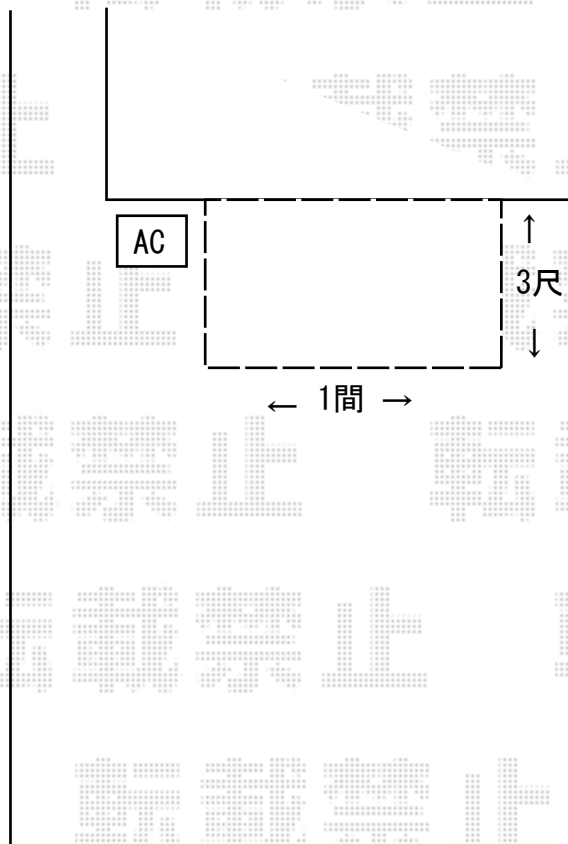

ウッドデッキ 施工概略図

タカショー エバーエコウッドII グランデ
間口= 1.0間 (1,662mm)
出幅= 3尺 (882mm)
色: ダークブラウン
床板: 縦貼り
幕板: 標準
束柱: 束柱 (450~650mm)

2018-12-565654

担当者

上谷