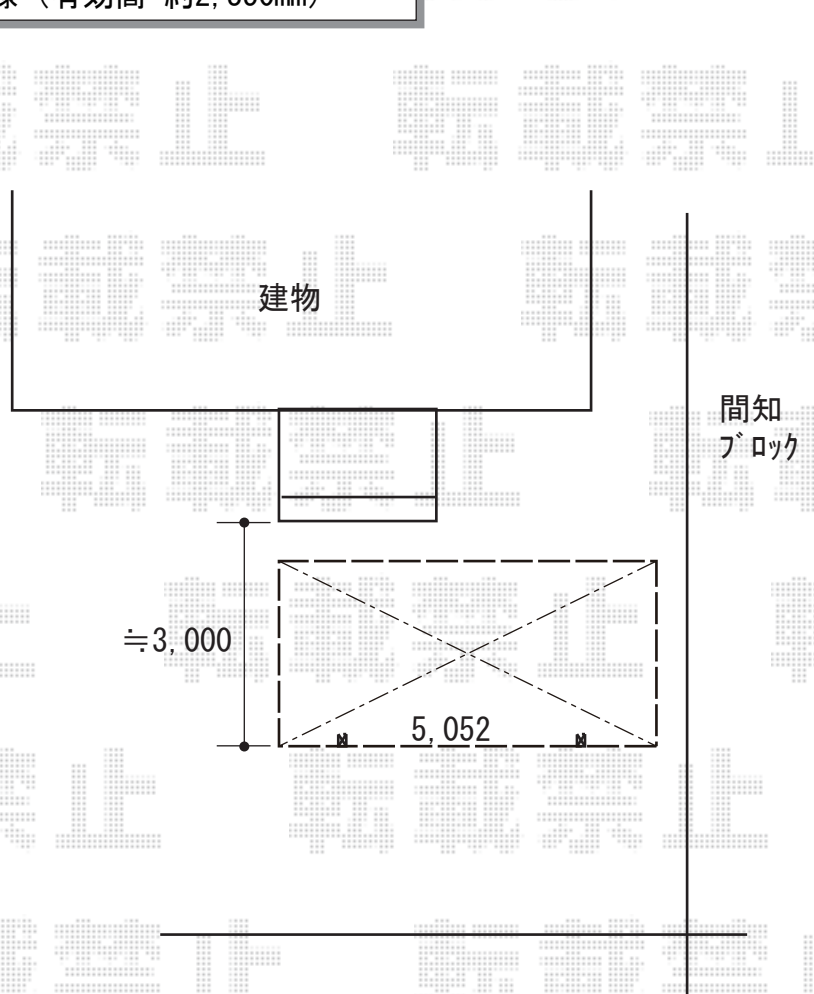

カーポート 施工概略図

YKK AP レイナポートグラン 積雪~20cm対応
幅= 2,550mm
奥行= 5,052mm
色： ホワイト
屋根材： 熱線遮断ポリカーボネート(クリアマット)
柱仕様： ハイーフ柱仕様 (有効高 約2,350mm)

2019-2-578612

担当者

村上(公)