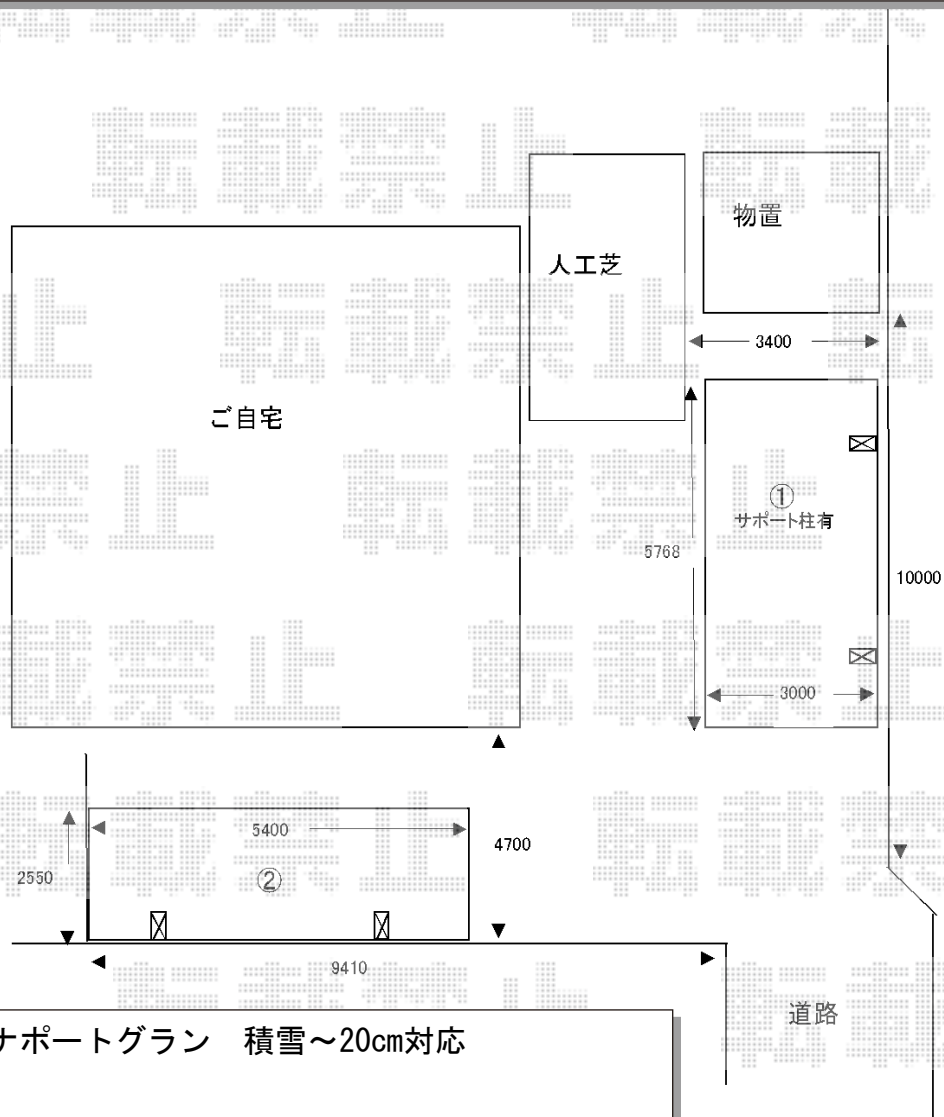

# カーポート 施工概略図

YKK AP [1] レイナポートグラン 積雪～20cm対応

幅= 3,000mm

奥行= 5,768mm

色： ホワイト

屋根材： 熱線遮断ポリカーボネート（アースブルーマット調）

柱仕様： ハイルフ柱仕様（有効高 約2,350mm）

YKK AP [1] レイナポートグラン 着脱式サポート 標準・ハイルフ兼用 2本入り×1セット

色： ホワイト

YKK AP [2] レイナポートグラン 積雪～20cm対応

幅= 2,550mm

奥行= 5,400mm

色： ホワイト

屋根材： 熱線遮断ポリカーボネート（アースブルーマット調）

柱仕様： ハイルフ柱仕様（有効高 約2,350mm）

2019-2-578616