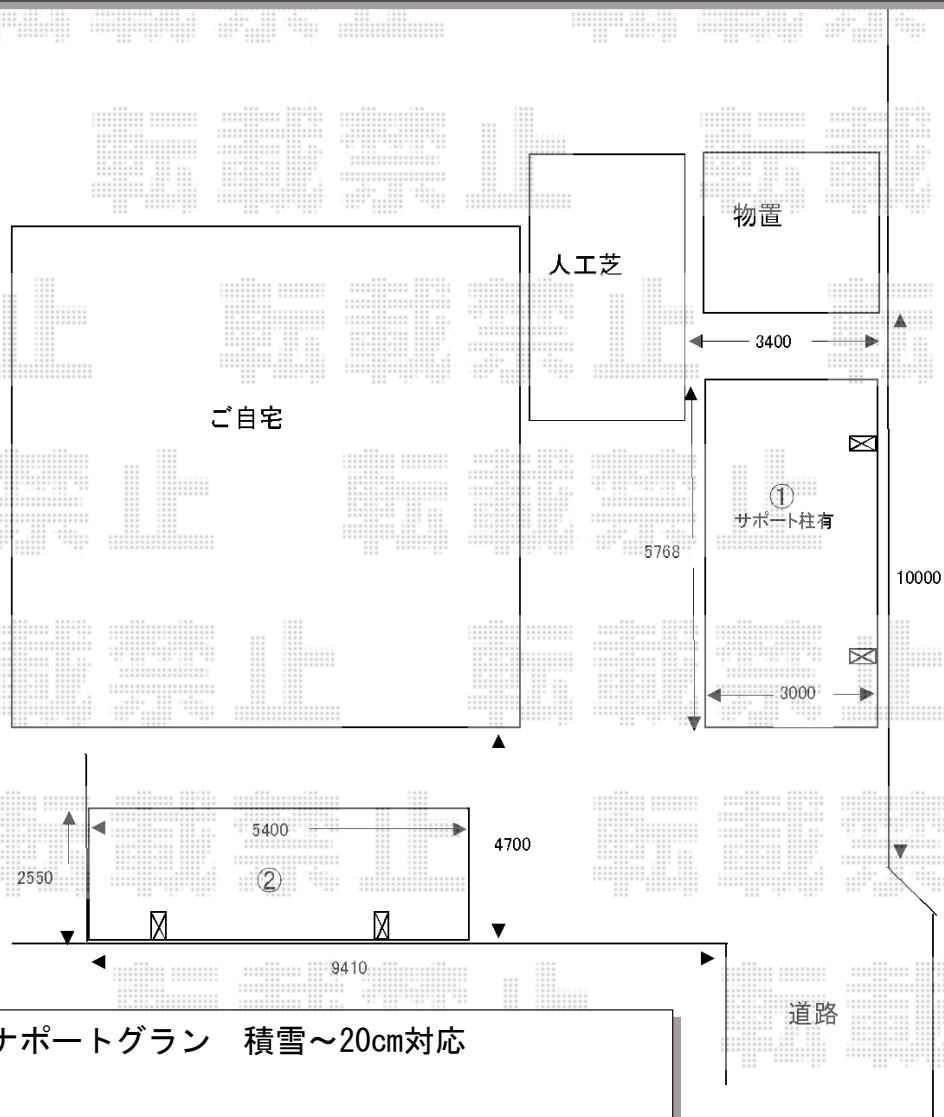

カーポート 施工概略図

YKK AP [1] レイナポートグラン 積雪～20cm対応

幅= 3,000mm

奥行= 5,768mm

色： ホワイト

屋根材： 熱線遮断ポリカーボネート（アースブルーマット調）

柱仕様： ハイルーフ柱仕様（有効高 約2,350mm）

YKK AP [1] レイナポートグラン 着脱式サポート 標準・ハイルーフ兼用 2本入り×1セット

色： ホワイト

YKK AP [2] レイナポートグラン 積雪～20cm対応

幅= 2,550mm

奥行= 5,400mm

色： ホワイト

屋根材： 熱線遮断ポリカーボネート（アースブルーマット調）

柱仕様： ハイルーフ柱仕様（有効高 約2,350mm）

2019-2-578616