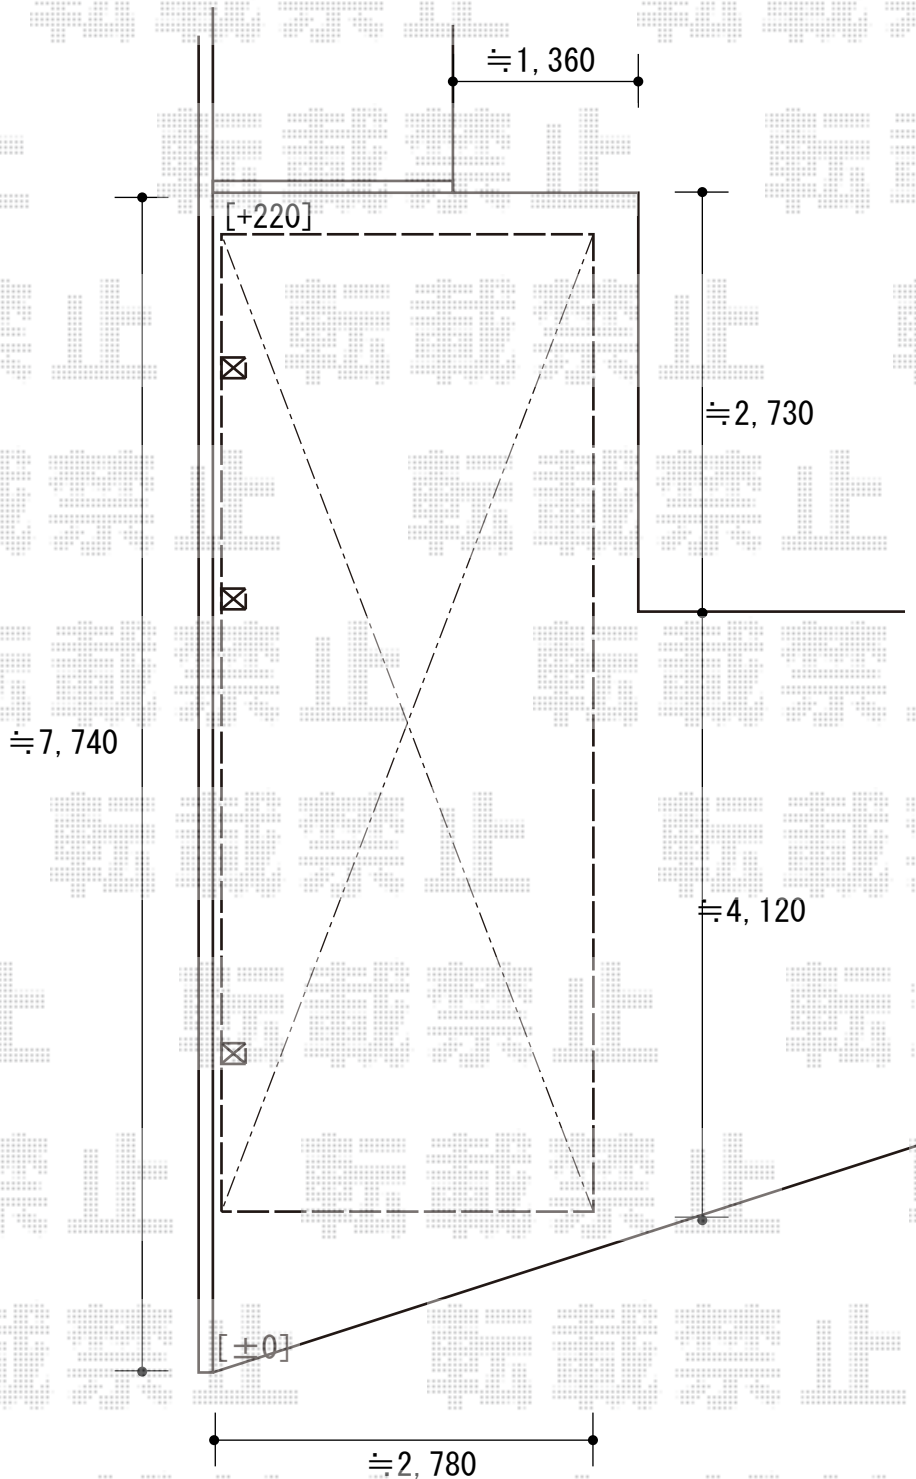

カーポート 施工概略図

YKK AP レイナポートグラン 延長 積雪~20cm対応  
幅= 2,550mm  
奥行= 6,484mm  
色: プラチナステン  
屋根材: 熱線遮断ポリカーボネート(アースブルーマット調)  
柱仕様: ハイルフ柱仕様(有効高 約2,350mm)

2019-2-578618

担当者

新西