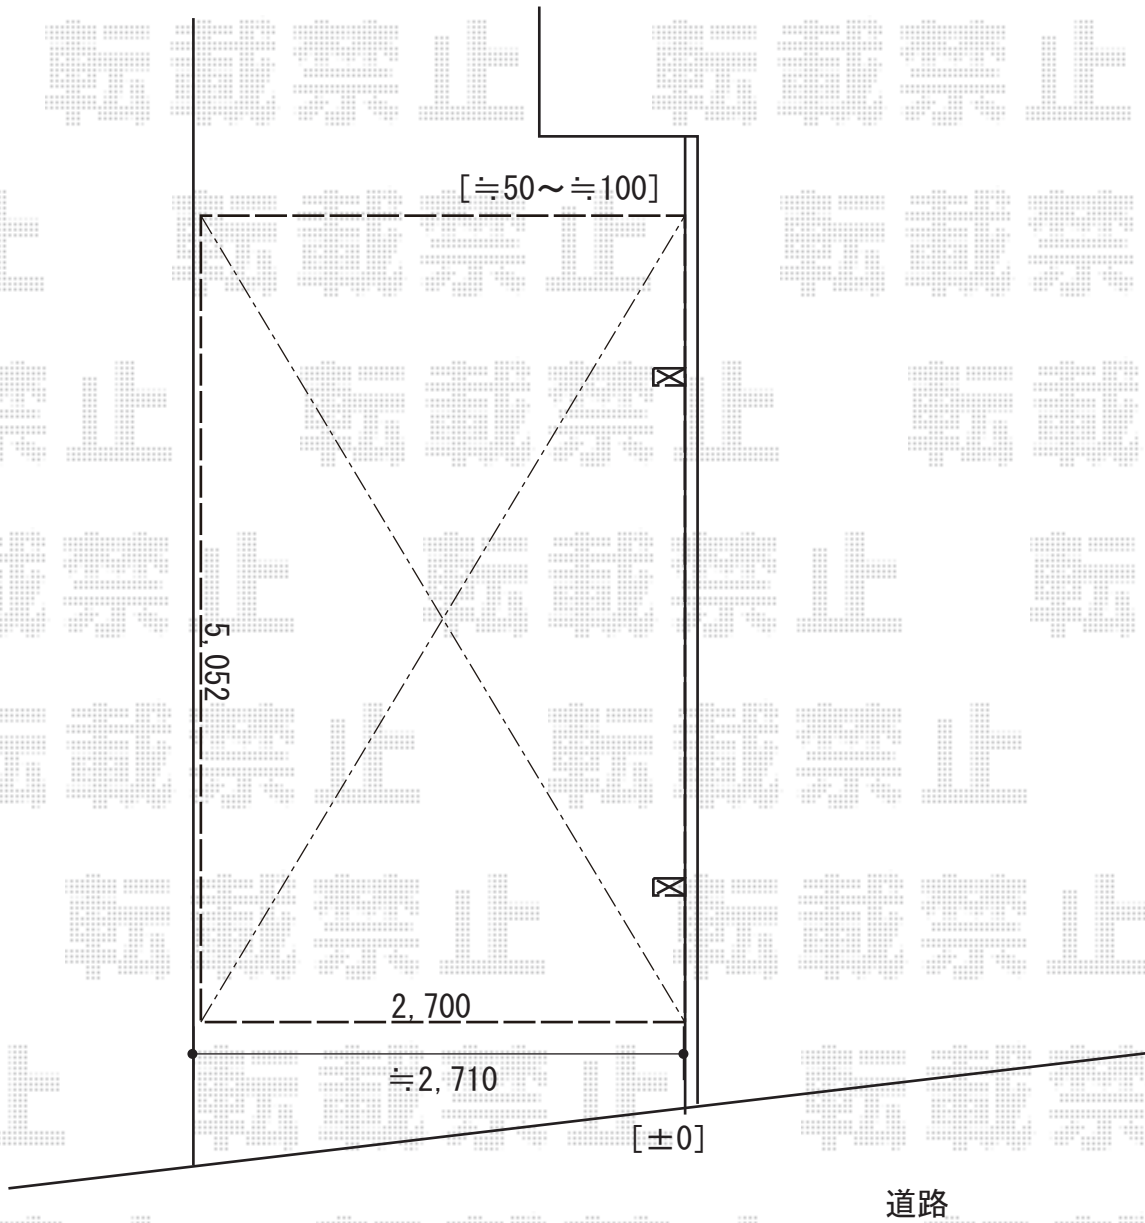

カーポート 施工概略図

YKK AP レイナポートグラン 積雪~20cm対応  
幅= 2,700mm  
奥行= 5,052mm  
色 : プラチナステン  
屋根材 : ポリカーボネート (トーマイマット)  
柱仕様 : ハイルフ柱仕様 (有効高 約2,350mm)

2019-2-578622

担当者

伊野