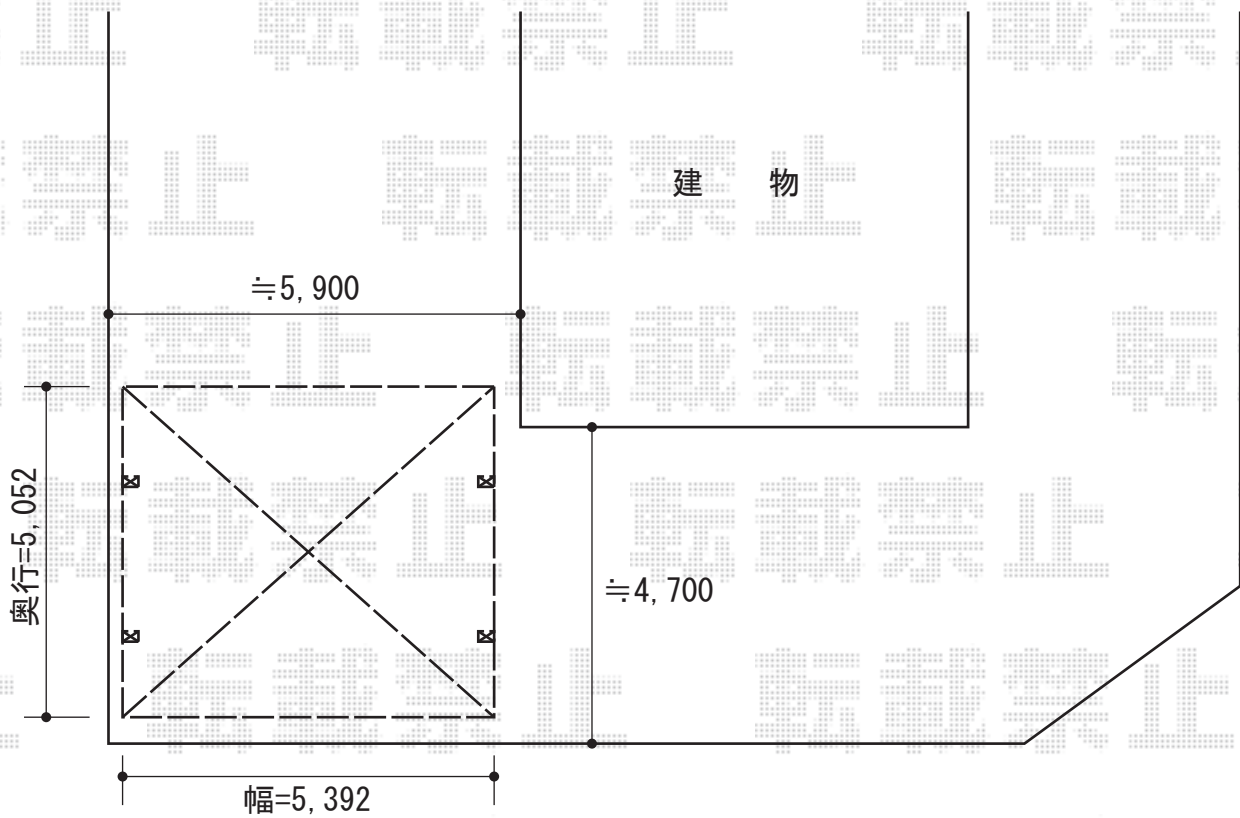

カーポート 施工概略図

YKK AP レイナツインポートグラン 積雪～20cm対応
幅= 5,392mm
奥行= 5,052mm
色： カームブラック
屋根材： 熱線遮断ポリカーボネート（アースブルーマット調）
柱仕様： 標準柱仕様（有効高 約2,000mm）

2019-2-578641

担当者

木挽