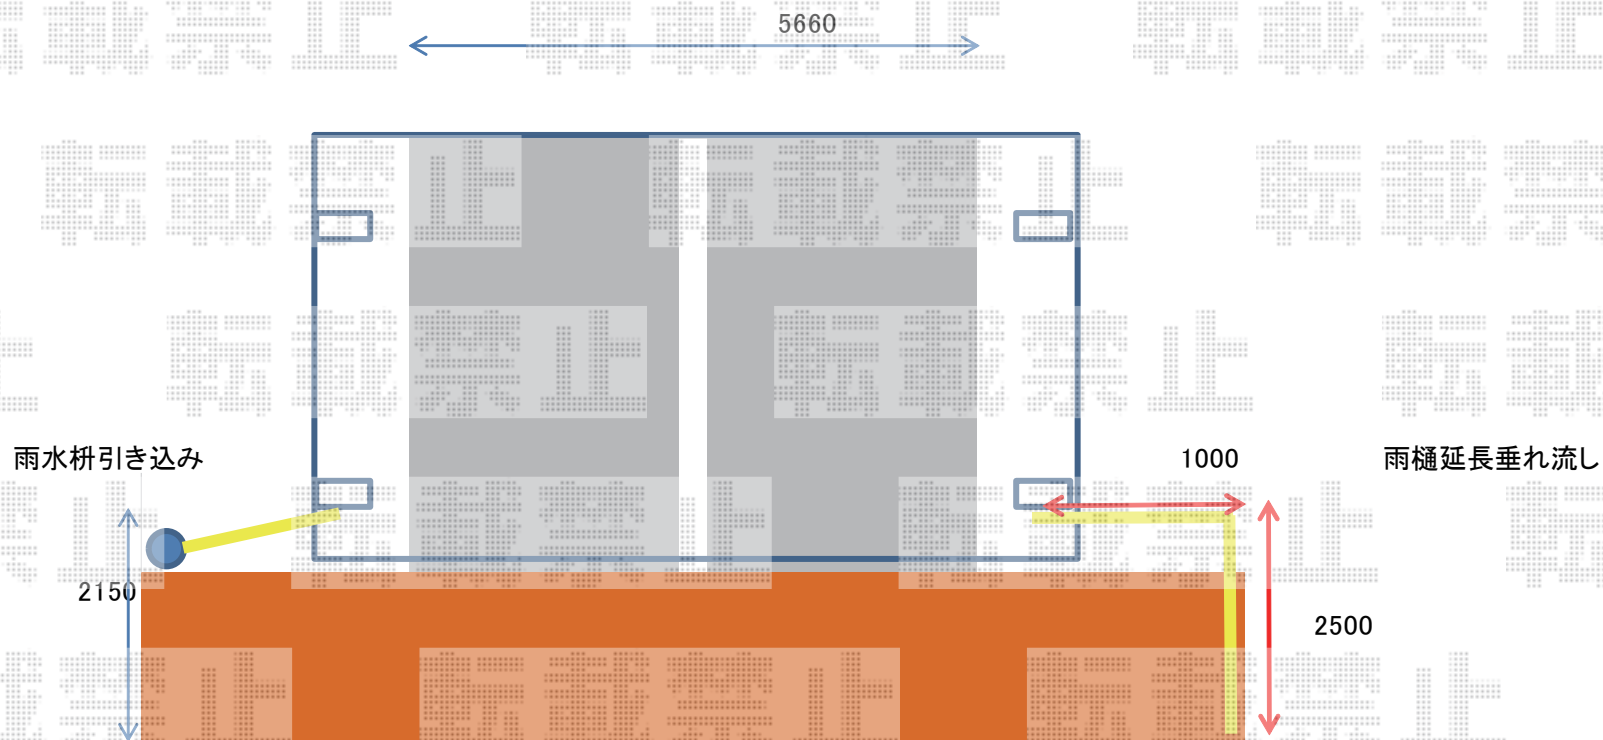

# カーポート 施工概略図

LIXIL ネスカR (ラウンドスタイル) ワイド 積雪~20cm対応  
幅= 6,060mm  
奥行= 5,382mm  
色: ブラック  
屋根材: 熱線吸収ポリカーボネート (クリアマットS・すりガラス調)  
柱仕様: ロング柱25仕様 (有効高 約2,500mm)

LIXIL ネスカ Rスタイル 雨樋部品 エルボ (Φ40) 1個入り×1

※外観左前の柱が2150になるように設置