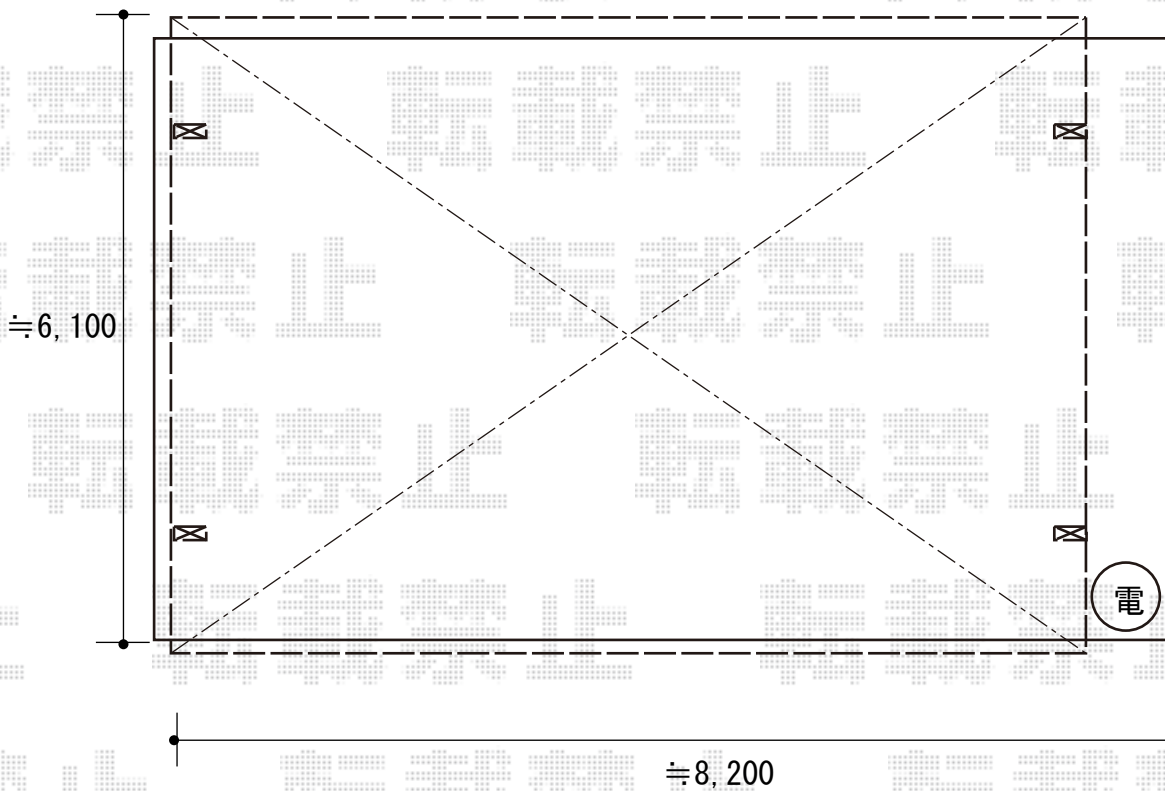

# カーポート 施工概略図

YKK AP エフルージュ トリプル 積雪～20cm対応  
幅= 7,928mm  
奥行= 5,052mm  
色： プラチナステン  
屋根材： 熱線遮断ポリカーボネート(クリアマット)  
柱仕様： ハイルフ柱仕様 (有効高 約2,350mm)

2019-2-578693

担当者

木挽