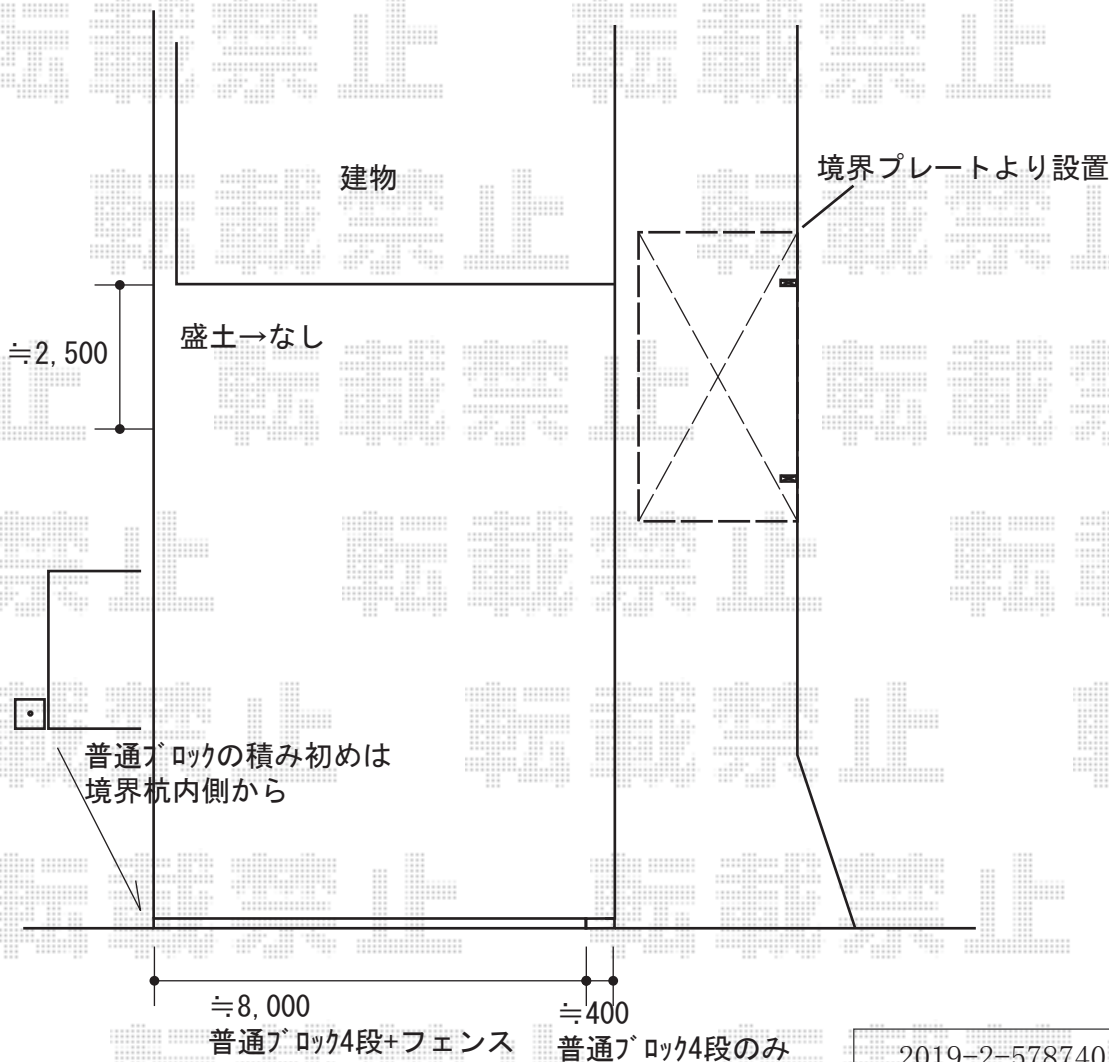

# カーポート+フェンス 施工概略図

YKK AP レイナポートグラン 積雪～20cm対応  
幅= 2,400mm  
奥行= 5,052mm  
色： ブラウン  
屋根材： 熱線遮断ポリカーボネート（色：アースブルーマット）  
柱仕様： 標準柱仕様（有効高 約2,000mm）

YKK AP レイナポートグラン 屋根ふき材補強部品 1セット  
色： カームブラック\*1色のみ

Value Select ミエーネフェンス 目隠しルーバータイプ 自由柱施工  
本体1枚 (W×H) = T100 (1,975mm×920mm) (¥27,100) × 4枚  
自由柱： T100\*1mピッチ (¥7,500) × 9本  
端部キャップ： 4個入り (¥800) × 1セット  
色： グレースブラウン

2019-2-578740

担当者

内田