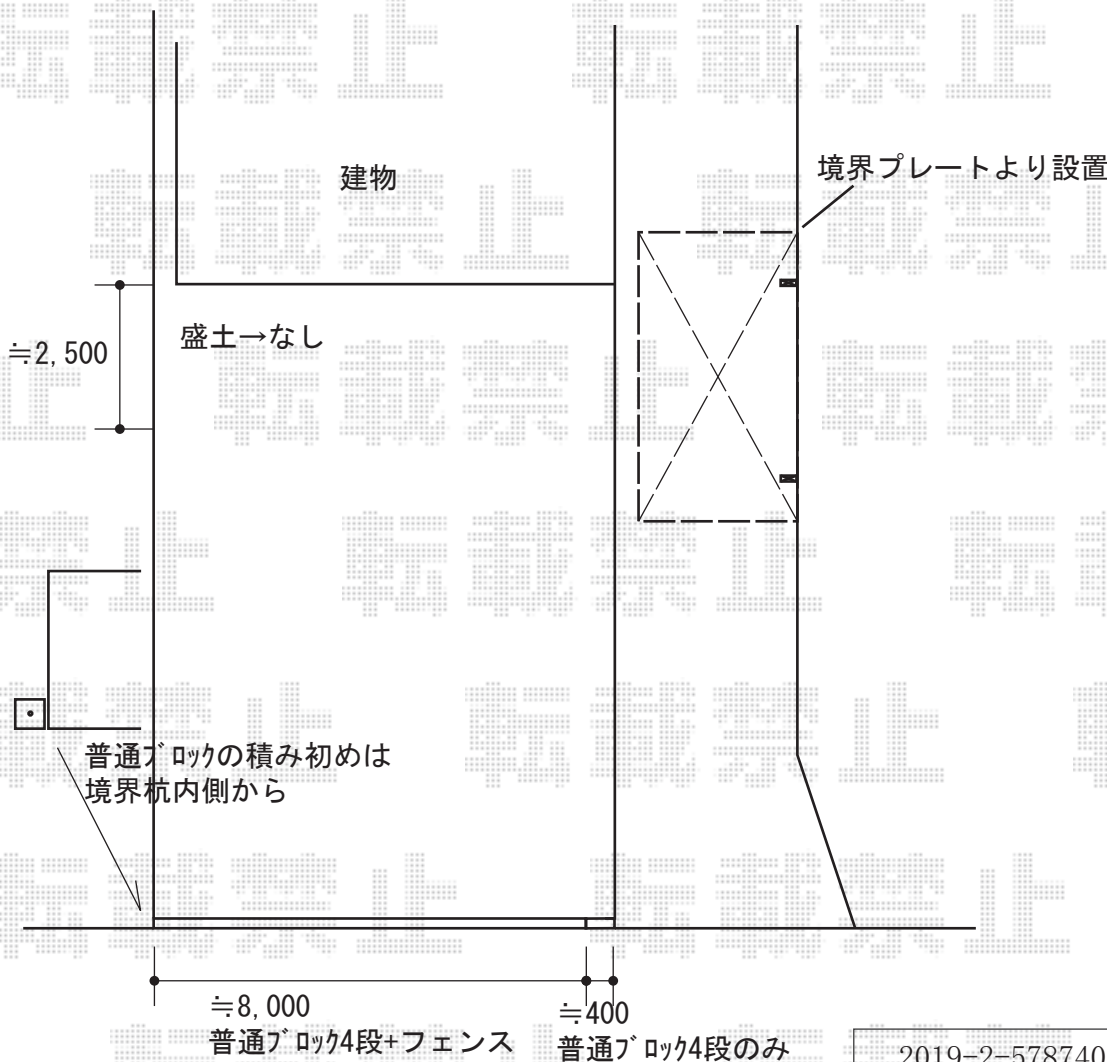

カーポート+フェンス 施工概略図

YKK AP レイナポートグラン 積雪～20cm対応
 幅= 2,400mm
 奥行= 5,052mm
 色： ブラウン
 屋根材： 熱線遮断ポリカーボネート（色：アースブルーマット）
 柱仕様： 標準柱仕様（有効高 約2,000mm）

YKK AP レイナポートグラン 屋根ふき材補強部品 1セット
 色： カームブラック*1色のみ

Value Select ミエーネフェンス 目隠しルーバータイプ 自由柱施工
 本体1枚 (W×H) = T100 (1,975mm×920mm) (¥27,100) × 4枚
 自由柱： T100*1mピッチ (¥7,500) × 9本
 端部キャップ： 4個入り (¥800) × 1セット
 色： グレースブラウン

2019-2-578740

担当者

内田