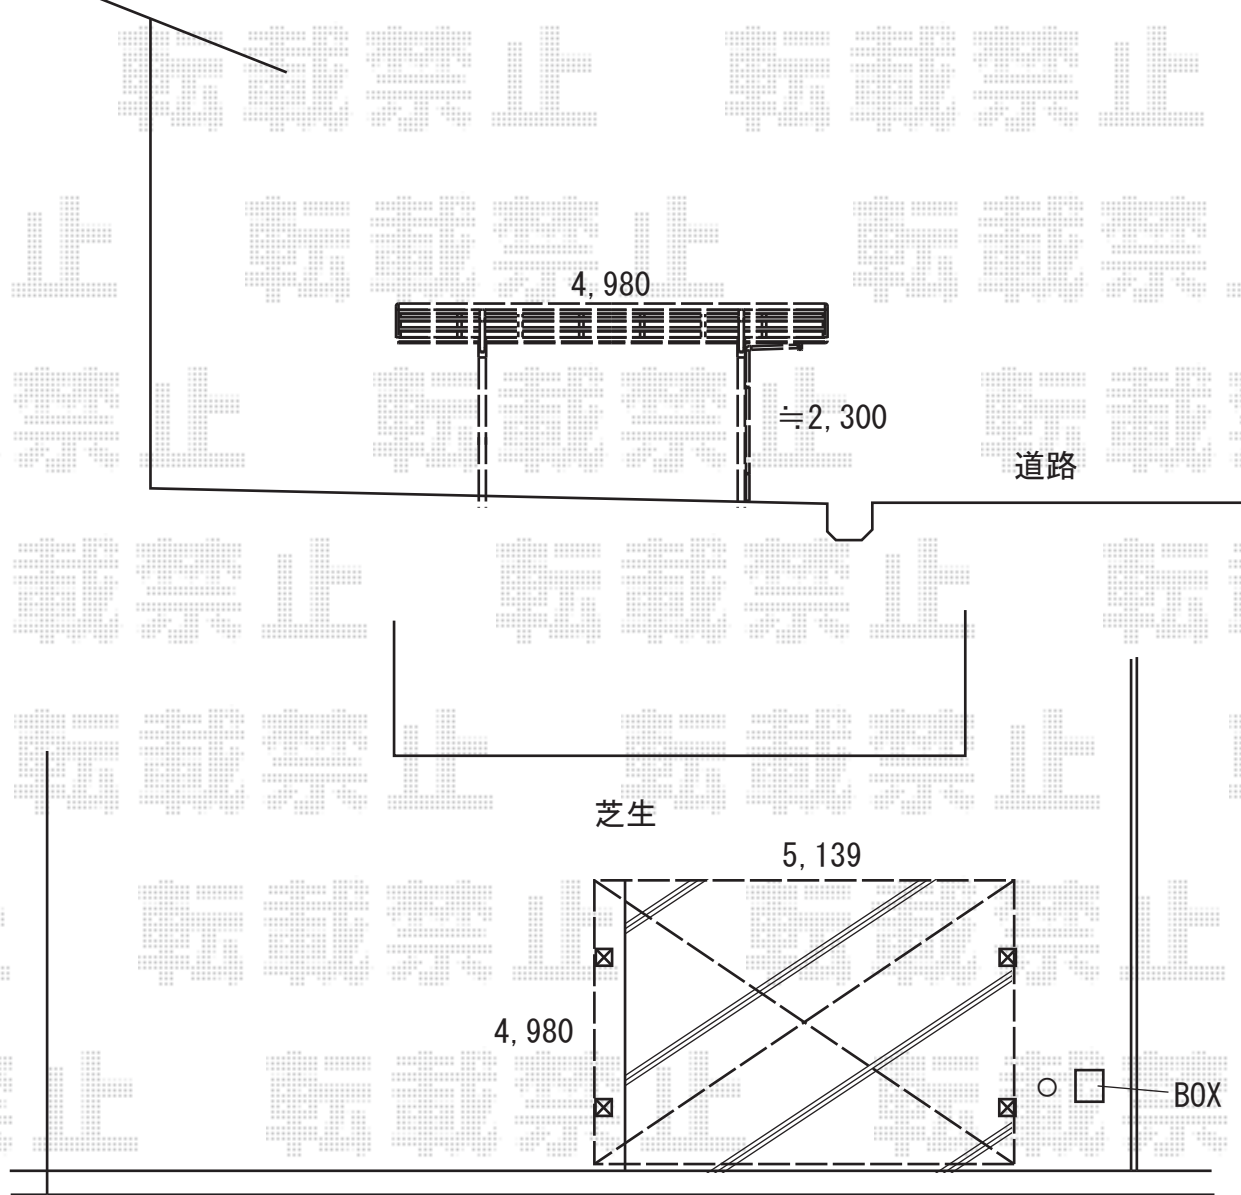

カーポート 施工概略図

LIXIL ネスカR (ラウンドスタイル) ワイド 積雪~20cm対応
幅= 5,139mm
奥行= 4,980mm
色: ホワイト
屋根材: 熱線吸収ポリカーボネート (クリアマットS・すりガラス調)
柱仕様: 標準柱仕様 (有効高 約2,200mm)

2019-2-578768

担当者 村上 (公)