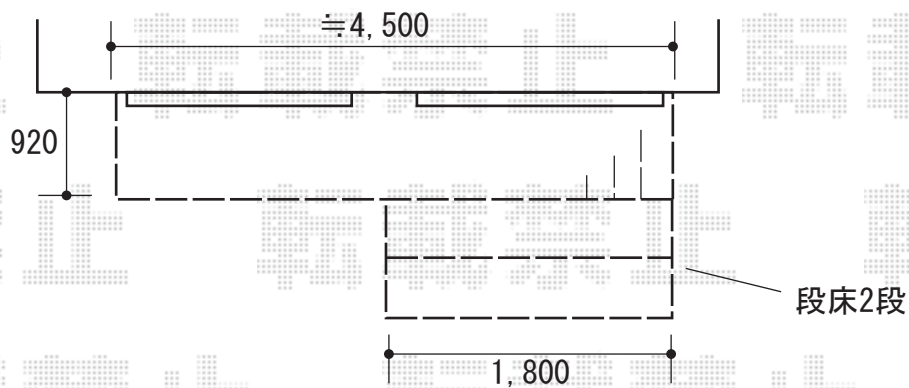

ウッドデッキ 施工概略図

YKK AP リウッドデッキ 200
間口= 2.5間(4,451mm)
出幅= 3尺(920mm)
色： ホワイトブラウン
床板： 縦貼り
幕板： 標準幕板
束柱： Tタイプ(400~550mm) (色： プラチナステン)

YKK AP リウッドデッキ200 段床セット《正面タイプ*2段》
間口= 1,800mm
色： ホワイトブラウン(束柱色： プラチナステン)

※図はイメージです