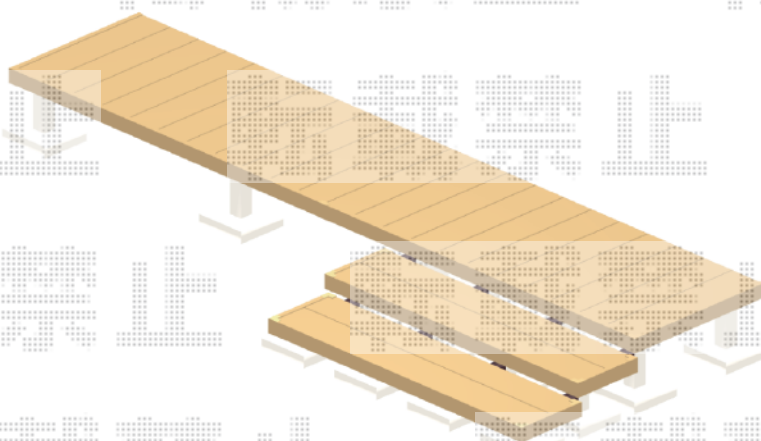

ウッドデッキ 施工概略図

YKK AP リウッドデッキ 200
間口= 2.5間(4,451mm)
出幅= 3尺(920mm)
色： ホワイトブラウン
床板： 縦貼り
幕板： 標準幕板
束柱： Tタイプ(400~550mm) (色： プラチナステン)

YKK AP リウッドデッキ200 段床セット《正面タイプ*2段》
間口= 1,800mm
色： ホワイトブラウン(束柱色： プラチナステン)

※図はイメージです