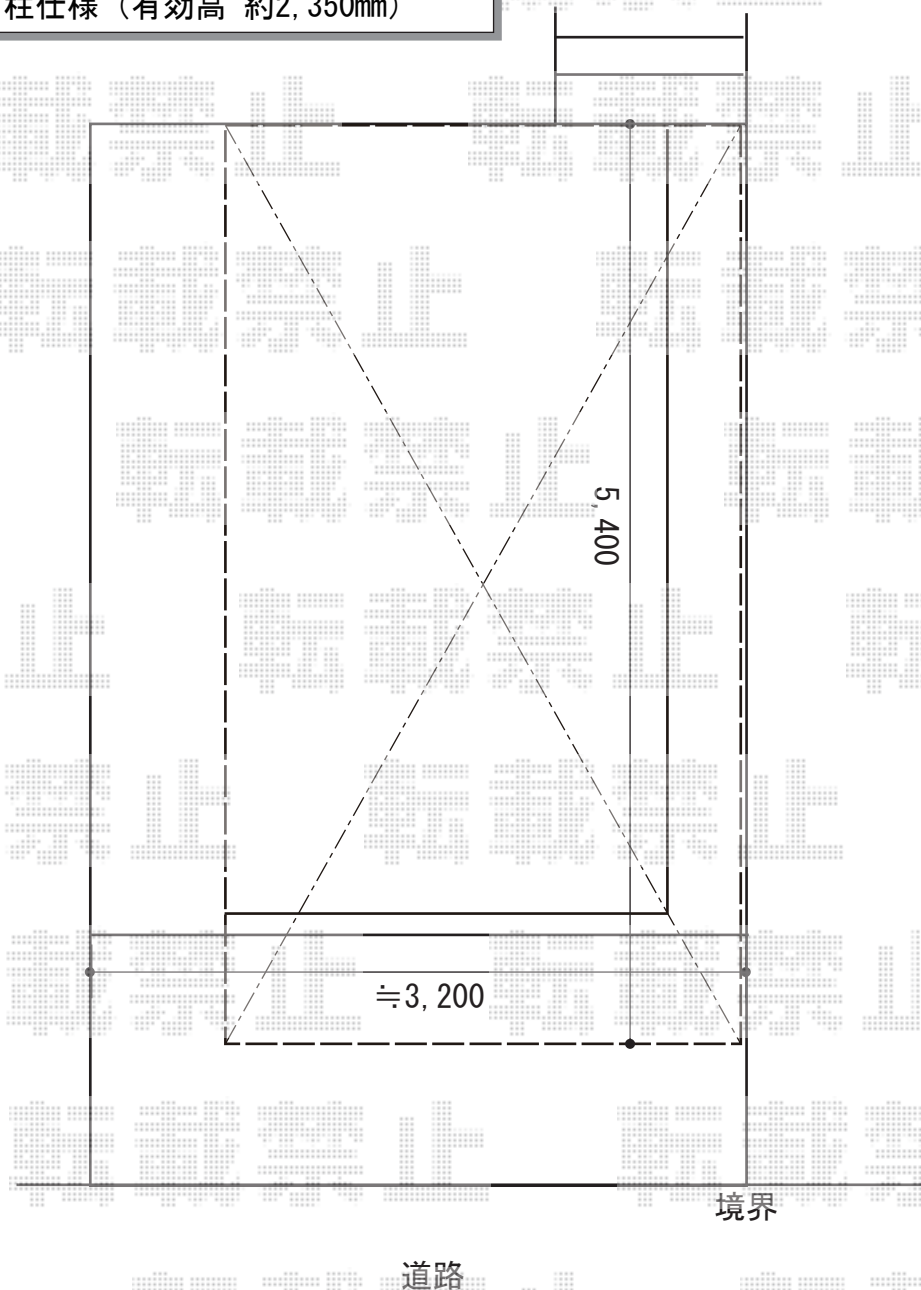

# カーポート 施工概略図

YKK AP レイナポートグラン 積雪~20cm対応  
幅= 3,000mm  
奥行= 5,400mm  
色: プラチナステン  
屋根材: ポリカーボネート (トーマイマット)  
柱仕様: ハイルフ柱仕様 (有効高 約2,350mm)

2019-2-578854

担当者

伊野