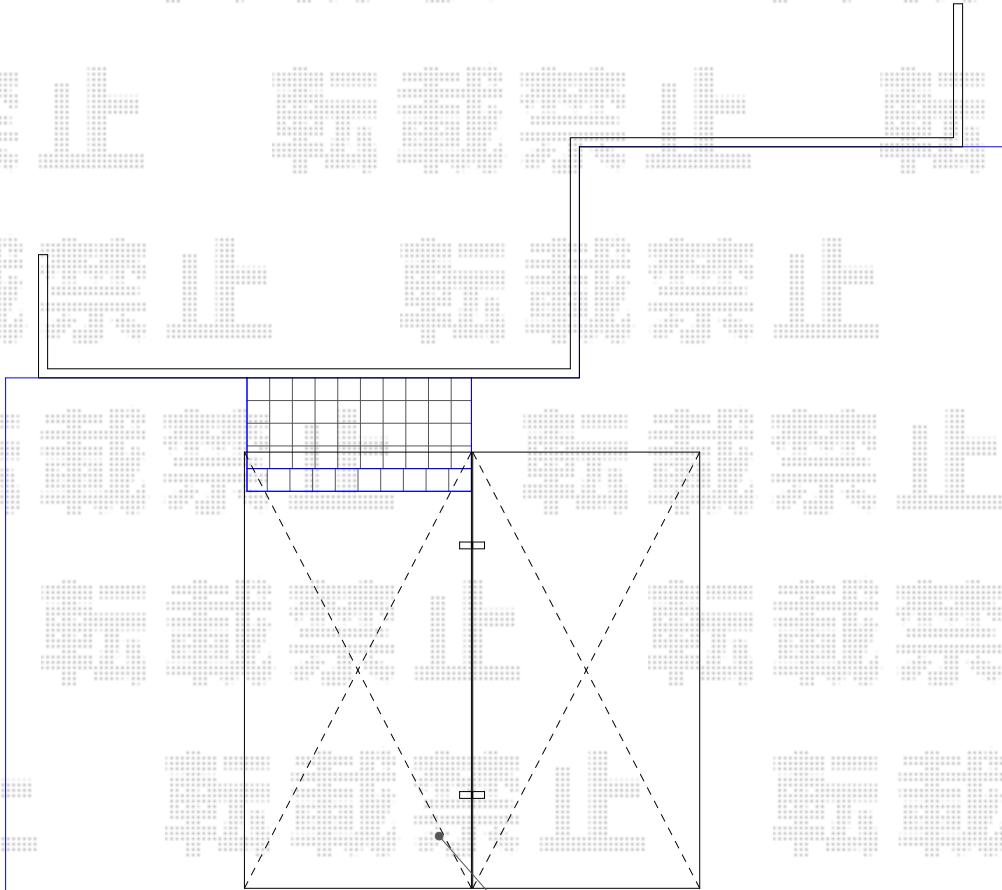

カーポート 施工概略図

YKK AP レイナポートグラン Y合掌 積雪~20cm対応
幅= 6,017mm(30+30)
奥行= 5,768mm
色: ブラウン
屋根材: 熱線遮断ポリカーボネート (アースブルーマット調)
柱仕様: ハイルフ柱仕様 (有効高 約2,350mm)

YKKAP:レイナポートグラン
機種:Y合掌 タイプ:ハイルフ 型番:Y57-30・30H
寸法:5768*6017 本体色:ブラウン
屋根材質:熱線遮断ポリカーボネート
屋根色:アースブルーマット調