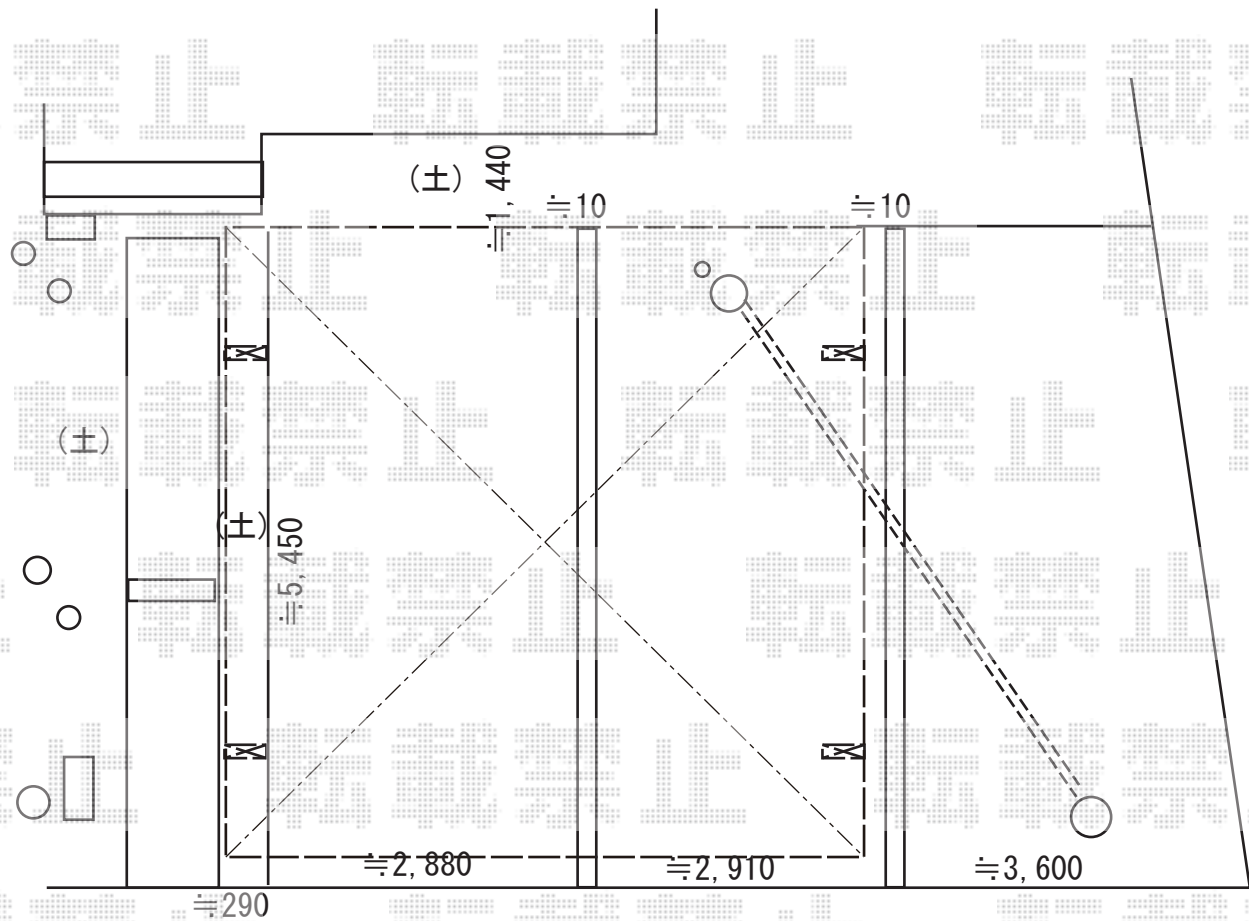

# カーポート 施工概略図

YKK AP レイナツインポートグラン 積雪~20cm対応

幅= 5,983mm

奥行= 5,400mm

色： ホワイト

屋根材： 熱線遮断ポリカーボネート(クリアマット)

柱仕様： 標準柱仕様 (有効高 約2,000mm)

YKK AP レイナツインポートグラン 水平式物干し (カーポート柱用) 【仮】標準 2本入×1セット

色： ホワイト

数慮： 2本入×1セット

2019-2-578903

担当者

村上(公)