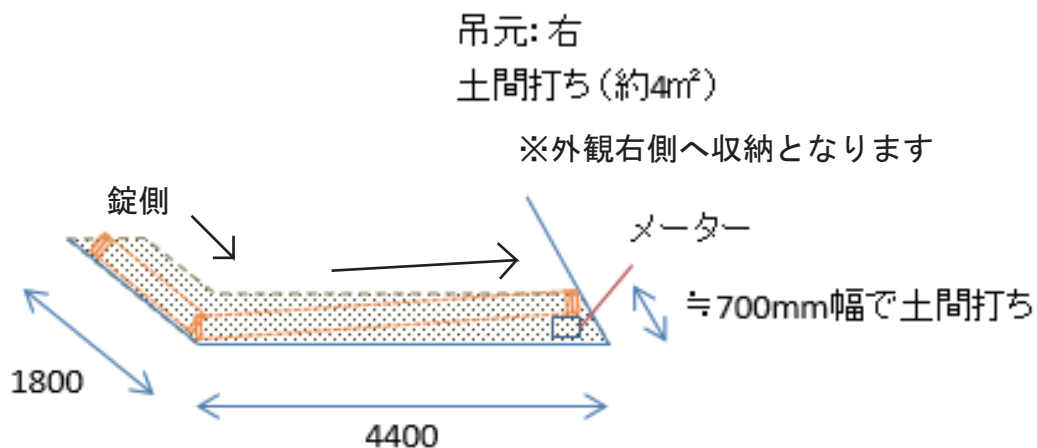

カーゲート 施工概略図

三協アルミ 《ご提案》クロスゲートP (ペットガードタイプ)
キャスタータイプ 角地用 片開き 錠側20S+吊元側46T
開口幅= 1,977mm/4,609mm
全幅= 2,014mm/4,646mm
たたみ幅= 347mm/704mm
高さ= 1,210mm
色：アーバングレー
キャスター数： 2箇所/3箇所
落棒数： 1本/3本

※メーターに干渉しないよう設置致します

2019-2-579013