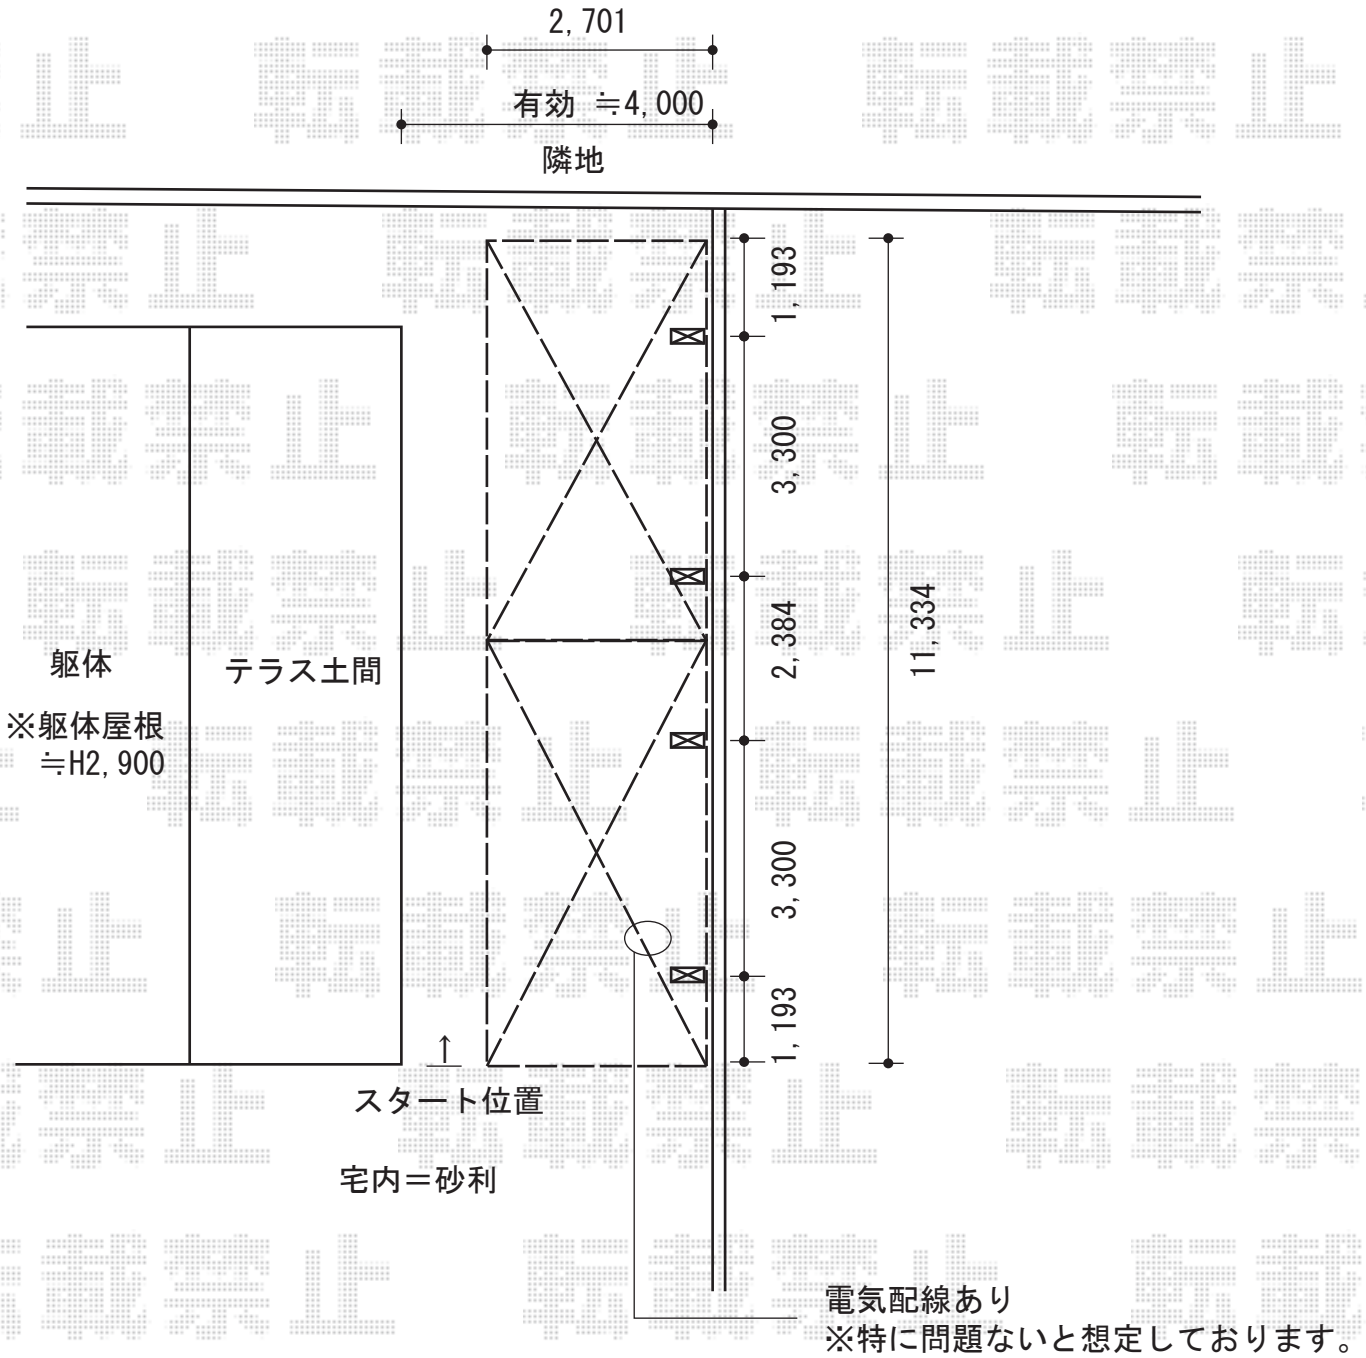

カーポート 施工概略図

LIXIL ネスカR (ラウンドスタイル) 縦連棟 積雪~20cm対応
 幅= 2,701mm
 奥行= 11,334mm
 色: シヤイングレー
 屋根材: 熱線吸収ポリカーボネート (クリアマットS・すりガラス調)
 柱仕様: ロング柱25仕様 (有効高 約2,500mm)

※納まりはイメージです。
 設置位置につきましては、お手数ではございますが
 施工当日に再度お打ち合わせくださいますようお願い致します。