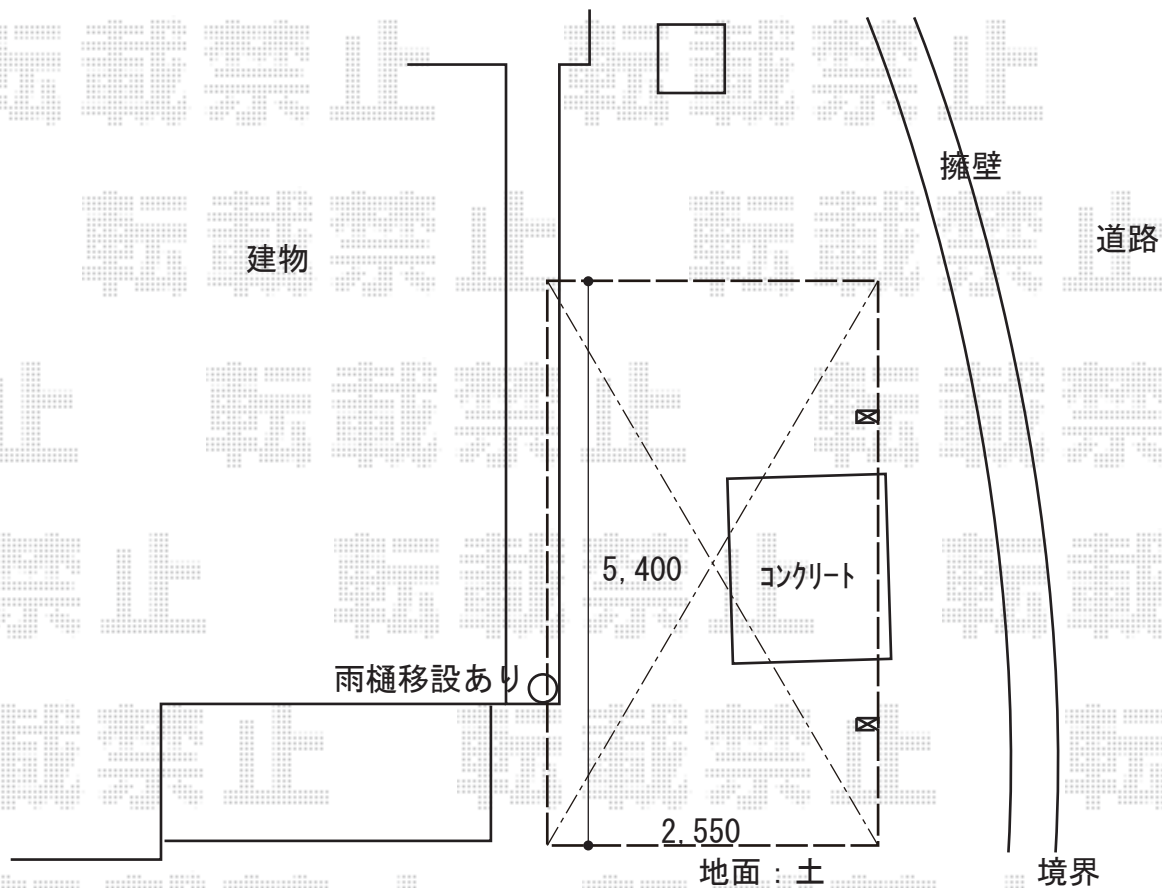

カーポート 施工概略図

YKK AP レイナポートグラン 積雪～20cm対応
 幅= 2,550mm
 奥行= 5,400mm
 色： カームブラック
 屋根材： ポリカーボネート（アースブルー）
 柱仕様： 標準柱仕様（有効高 約2,000mm）

2019-2-579103

担当者

村上（公）