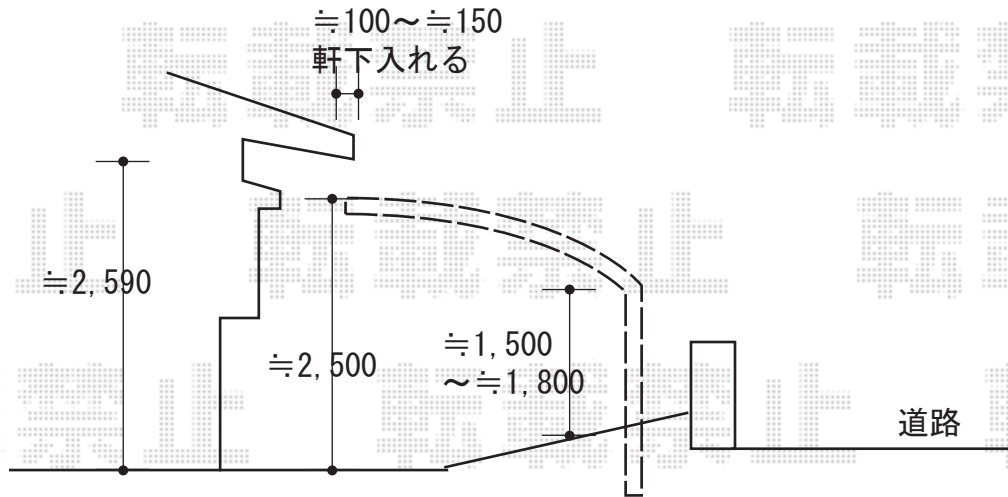

カーポート 施工概略図

YKK AP レイナポートグラン 積雪～20cm対応
 幅= 2,550mm
 奥行= 5,400mm
 色： カームブラック
 屋根材： ポリカーボネート（アースブルー）
 柱仕様： 標準柱仕様（有効高 約2,000mm）

2019-2-579103

担当者

村上（公）