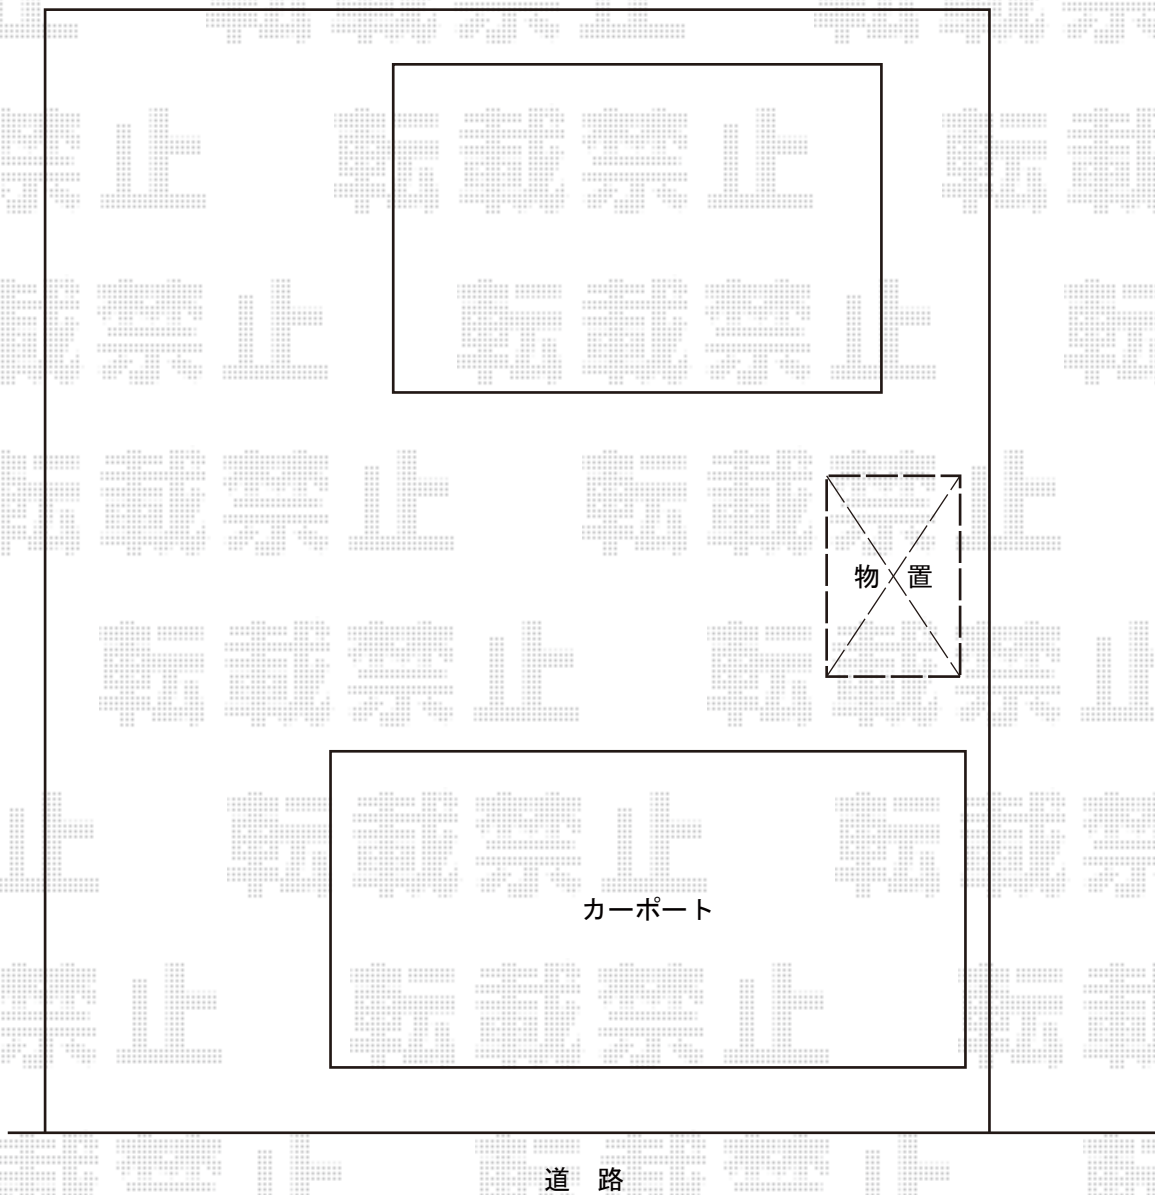

## 物置 施工概略図

イナバ物置 ドマール 一般型 土間タイプ FXN-40HD  
間口= 2,210mm  
奥行= 1,790mm  
高さ= 2,375mm  
色：アーバンGM  
屋根タイプ：標準型  
耐荷重タイプ：一般型

イナバ物置 ドマール オプション  
別売棚Aセット (2段) : FXN-40HD用 × 1  
通気パネル : [KT-H] × 1

2019-2-579177

担当者