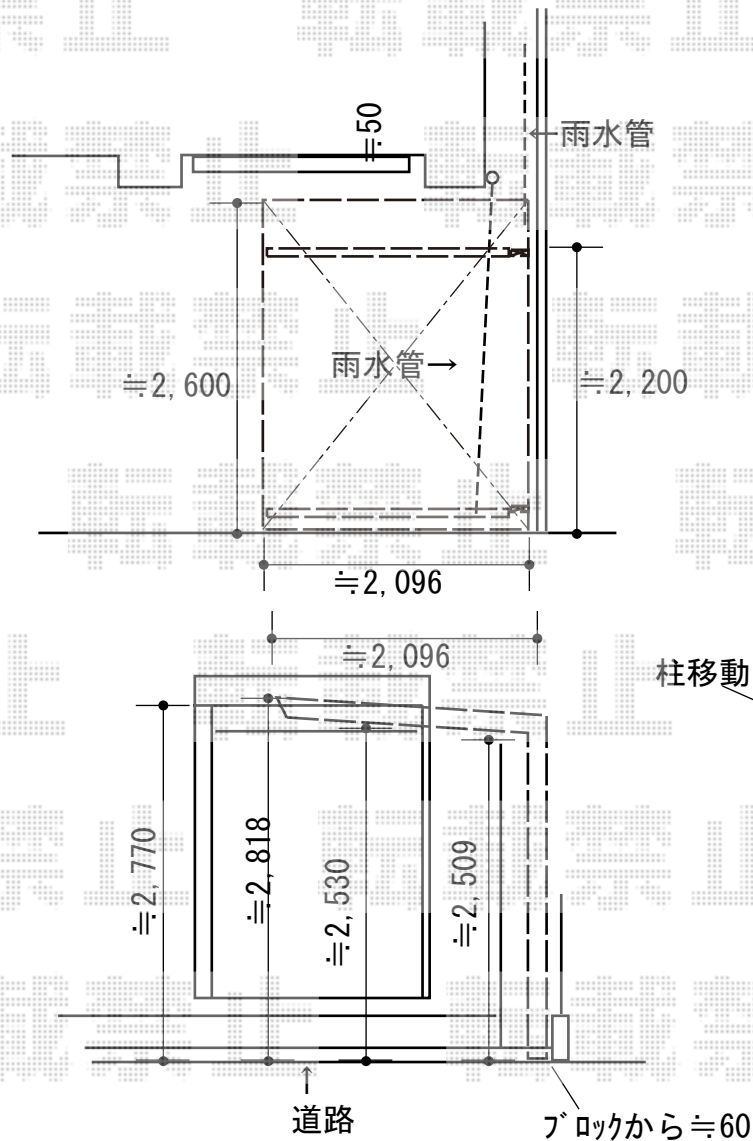

エクステリア工事 施工概略図

LIXIL ネスカFミニ (フラットスタイル) 積雪 $\sim$ 20cm対応  
 幅= 2,096mm  
 奥行= 5,029mm (8台 $\sim$ 12台用)  
 色: シャイングレー  
 屋根材: ポリカーボネート (クリアマット・すりガラス調)  
 柱仕様: ロング柱仕様 (有効高 約2,500mm)  
 オプション: 偏心基礎部材  
 追加部材: 92° エルボ