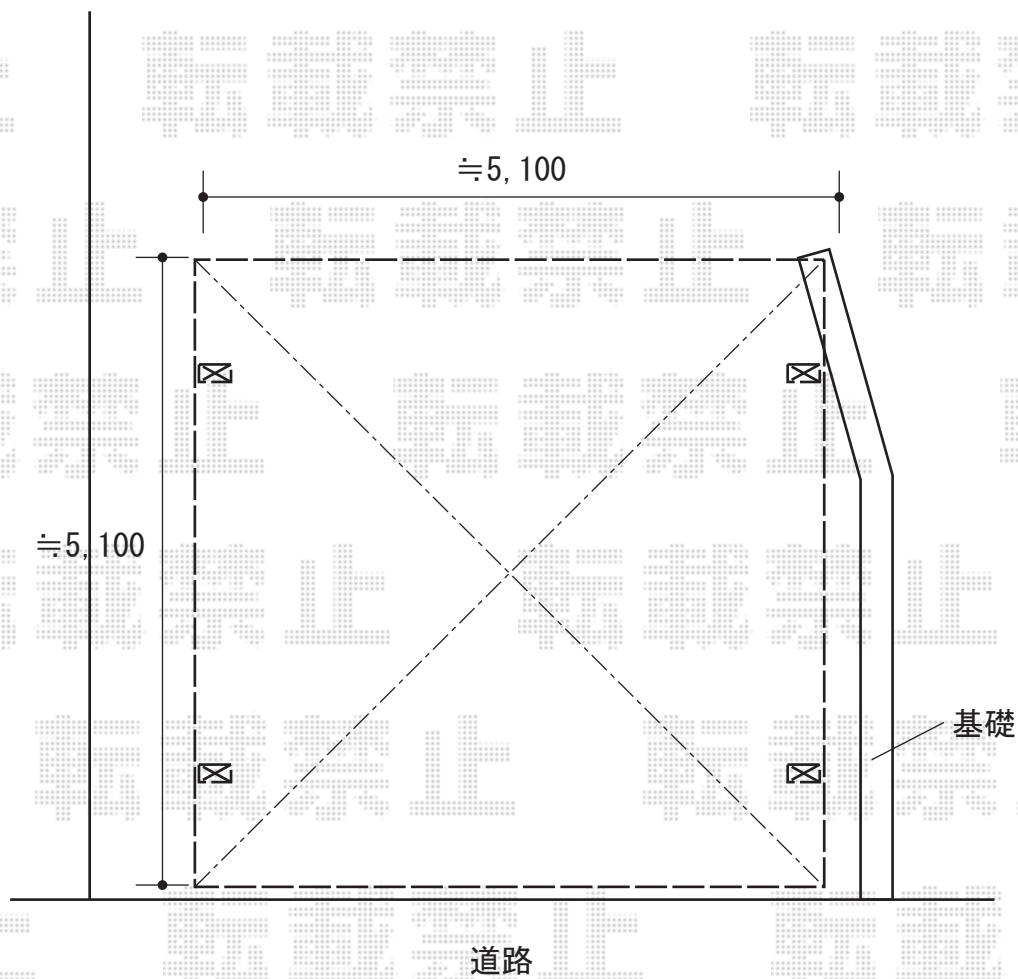

カーポート 施工概略図

YKK AP レイナツインポートグラン 積雪～20cm対応
幅= 5,097mm
奥行= 5,052mm
色： プラチナステン
屋根材： 熱線遮断ポリカーボネート（アースブルーマット調）
柱仕様： 標準柱仕様（有効高 約2,000mm）

2019-2-579205

担当者

村上