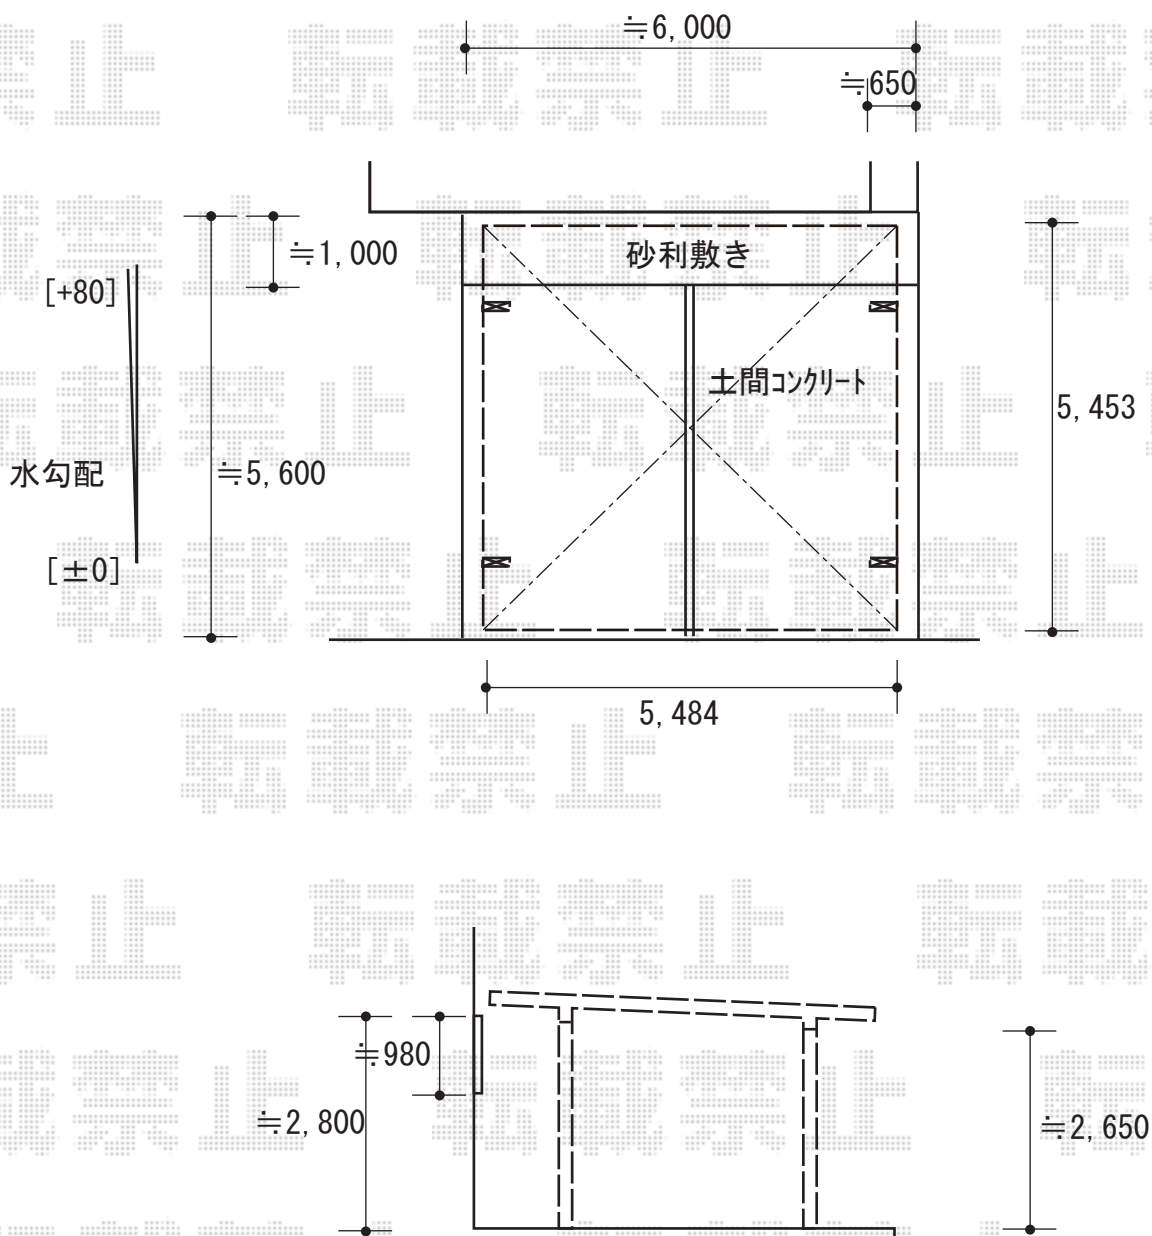

カーポート 施工概略図

LIXIL(トステム) テリオスポーツIII 3000 2台用 角柱4本柱 積雪~100cm対応
 幅= 5,484mm
 奥行= 5,453mm
 色: ブラック
 屋根材: スチール折板(ペフ無/t0.8mm)*別途算出
 柱仕様: ロング柱30仕様(有効高 約3,000mm)
 横材: 無し

2019-2-579228

担当者

新西