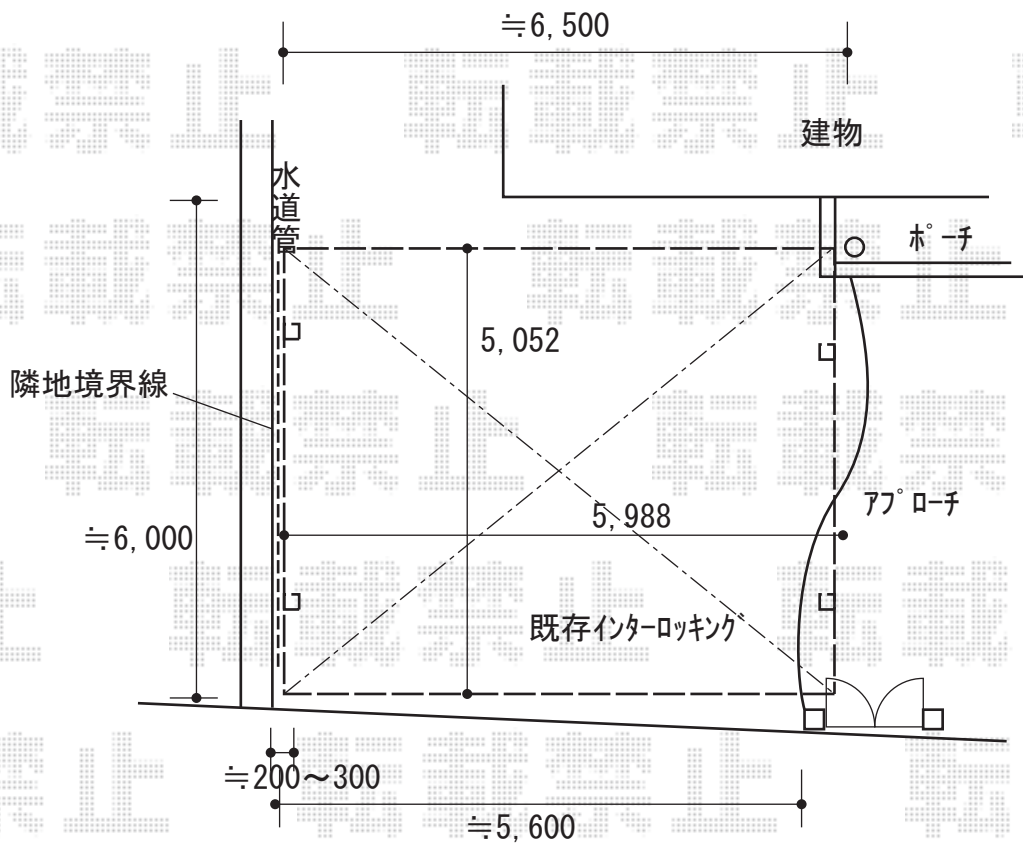

カーポート 施工概略図

YKK AP エフルージュ ツイン 積雪~20cm対応
幅= 5,988mm
奥行= 5,052mm
色： ピュアシルバー
屋根材： 熱線遮断ポリカーボネート(クリアマット)
柱仕様： ハイルフ柱仕様 (有効高 約2,350mm)

2019-2-579241

担当者

木挽