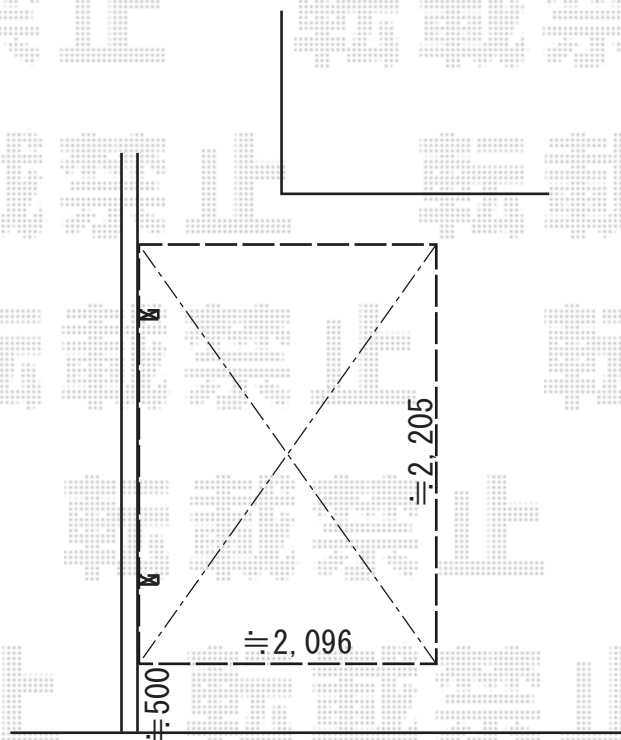

## サイクルポート 施工概略図

LIXIL ネスカFミニ (フラットスタイル) 積雪~20cm対応  
幅= 2,096mm  
奥行= 2,205mm (3台~5台用)  
色 : シャイングレー  
屋根材 : ポリカーボネート (クリアブルー)  
柱仕様 : 標準柱仕様 (有効高 約1,900mm)

LIXIL ネスカFミニ サイドパネル  
奥行サイズ : 奥行22用  
高さ= H500\*1段  
色 : シャイングレー  
パネル材 : ポリカーボネート (クリアブルー)  
柱仕様 : 標準柱仕様\*間柱なし  
サポート柱 : なし

LIXIL ネスカFミニ 輪止めセット  
色 : シャイングレー  
数量 : 22用×1セット

2019-2-579249

担当者

木挽