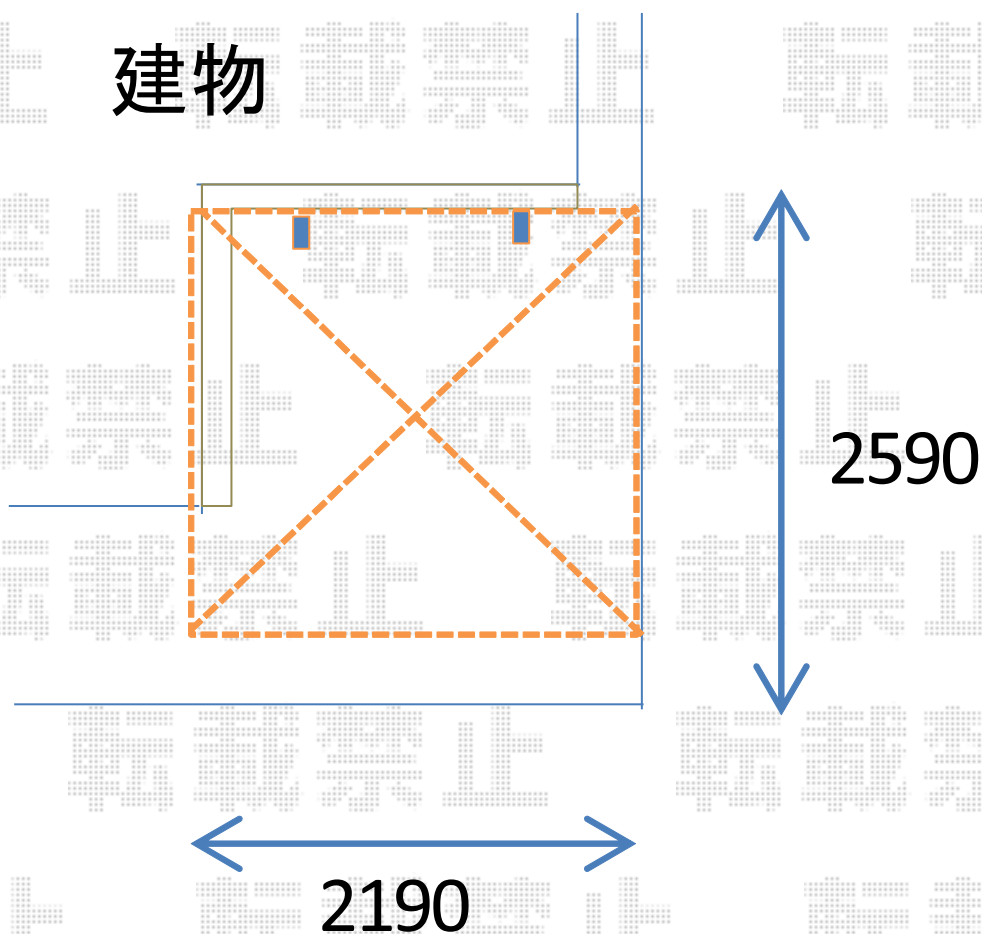

サイクルポート 施工概略図

YKK AP レイナポートグランミニ 積雪～20cm対応
幅= 2,100mm
奥行= 2,188mm (3台用)
色： プラチナステン
屋根材： 熱線遮断ポリカーボネート (アースブルーマット調)
柱仕様： 標準柱仕様 (有効高 約1,814mm)

2019-2-579258

担当者

伊野