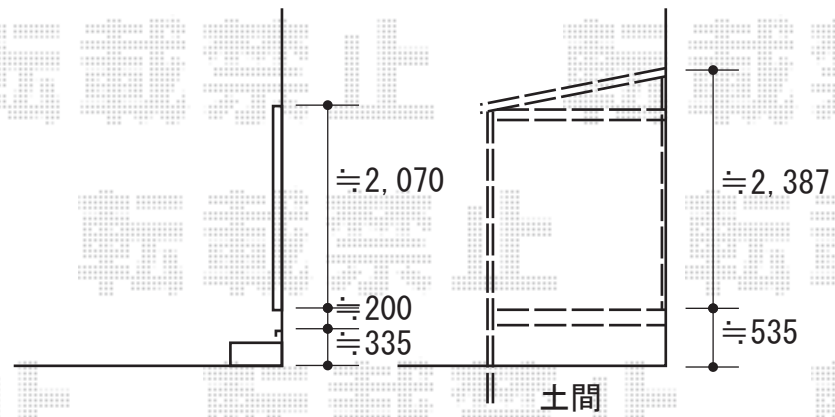

エクステリア工事 施工概略図

LIXIL サニージュ F型 床納まり ランマ無 積雪~20cm対応
 寸法= 間口 メーター3000 (3,000mm) × 出幅 6尺 (1,785mm)
 正面ユニット： テラス (4枚建)
 側面ユニット： 【両側】 高窓 (2枚建)
 色： ホワイト
 屋根材： 熱線吸収アクアポリカーボネート (クリアS)
 床材： 塩ビデッキボード (グレー)
 ガラス仕様： ガラス (透明5mm)
 施工方法： 上止め仕様
 追加部材： 床長尺・長尺束
 オプション： クリーンハンガー