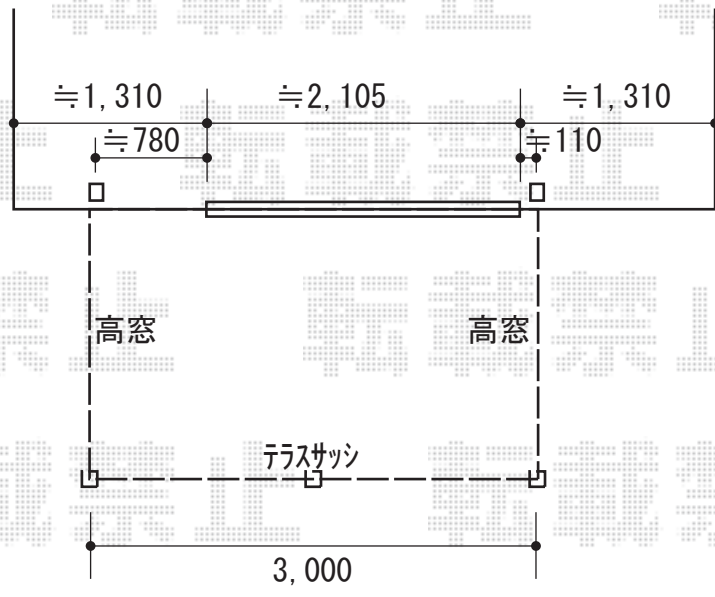

エクステリア工事 施工概略図

LIXIL サニージュ F型 床納まり ランマ無 積雪~20cm対応
 寸法= 間口 メーター3000 (3,000mm) × 出幅 6尺 (1,785mm)
 正面ユニット： テラス (4枚建)
 側面ユニット： 【両側】 高窓 (2枚建)
 色： ホワイト
 屋根材： 熱線吸収アクアポリカーボネート (クリアS)
 床材： 塩ビデッキボード (グレー)
 ガラス仕様： ガラス (透明5mm)
 施工方法： 上止め仕様
 追加部材： 床長尺・長尺束
 オプション： クリーンハンガー