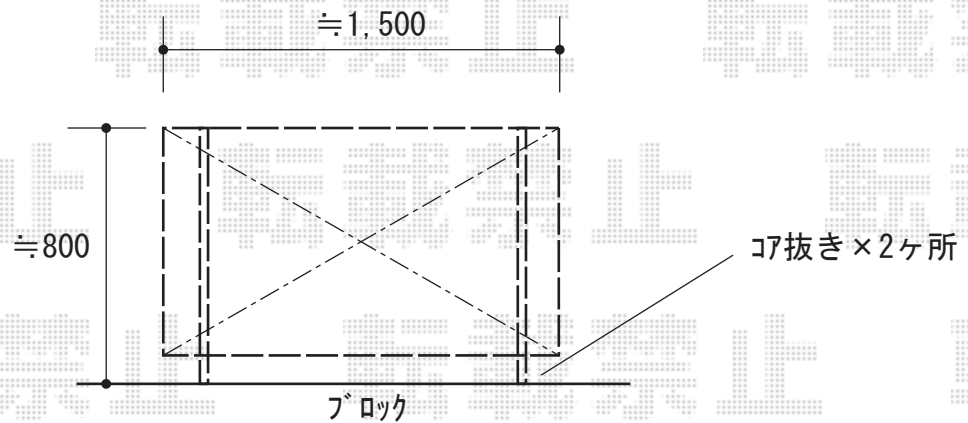

フェンス 施工概略図

LIXIL ハイサモア フリーポールタイプ
本体1枚 (W×H) = T-8 (1,972mm×720mm) × 1枚
柱: T-8 × 2本
エンドキャップ: 1セット
色: ブロンズ

2019-2-579310

担当者

山崎

エクスショップ

現場状況や作図制限により概略図の内容と多少の違いが生じることがございます。
施工時は、現場優先とさせて頂きたく思いますので、お立会い頂き、最終のご指示のほど、何卒、宜しくお願い致します。
全ての著作権はエクスショップに帰属します。当社とのお取引目的以外の使用・複製・転載は如何なる場合も禁止しております。