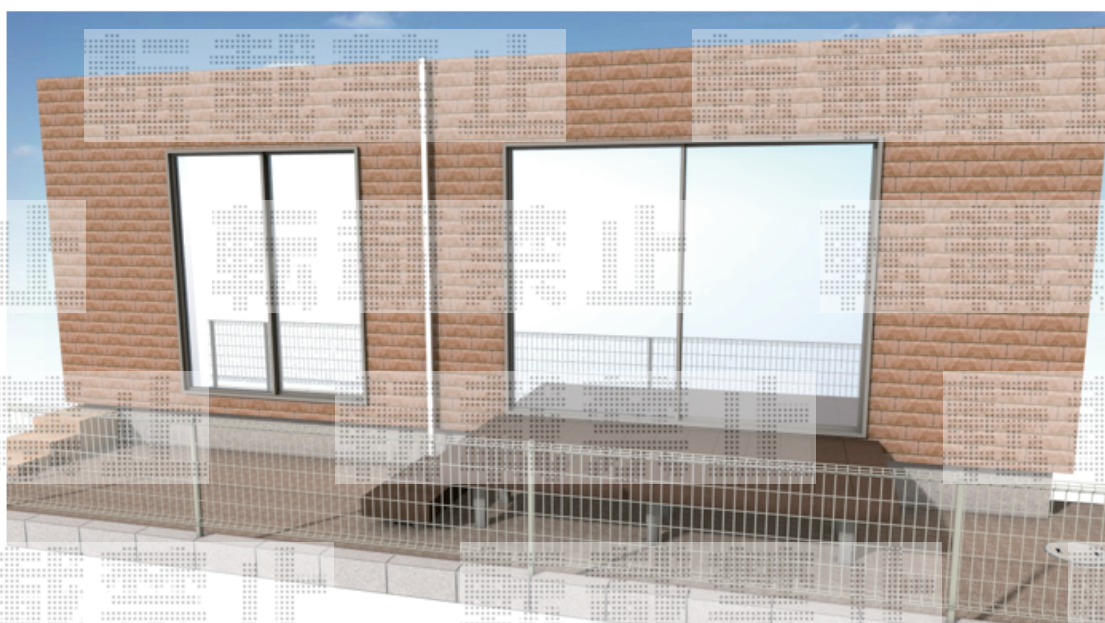

ウッドデッキ 施工概略図

YKK AP リウッドデッキ 200
間口= 1.5間(2,651mm)
出幅= 4尺(1,220mm)
色： レッドブラウン
床板： 縦貼り
幕板： 標準幕板
束柱： Tタイプ(400~550mm) (色： プラチナステン)

YKK AP 独立式 リウッド ステップ2型 1セット
色： レッドブラウン(束柱色： プラチナステン)

2019-2-579325

担当者

木附