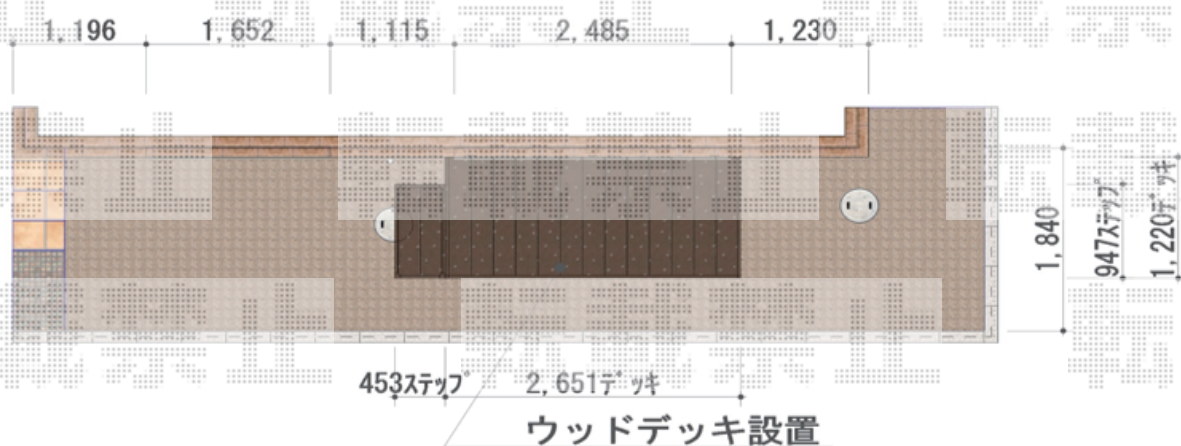

ウッドデッキ 施工概略図

YKK AP リウッドデッキ 200
間口= 1.5間(2,651mm)
出幅= 4尺(1,220mm)
色： レッドブラウン
床板： 縦貼り
幕板： 標準幕板
束柱： Tタイプ(400~550mm) (色： プラチナステン)

YKK AP 独立式 リウッド ステップ2型 1セット
色： レッドブラウン(束柱色： プラチナステン)

2019-2-579325

担当者

木附