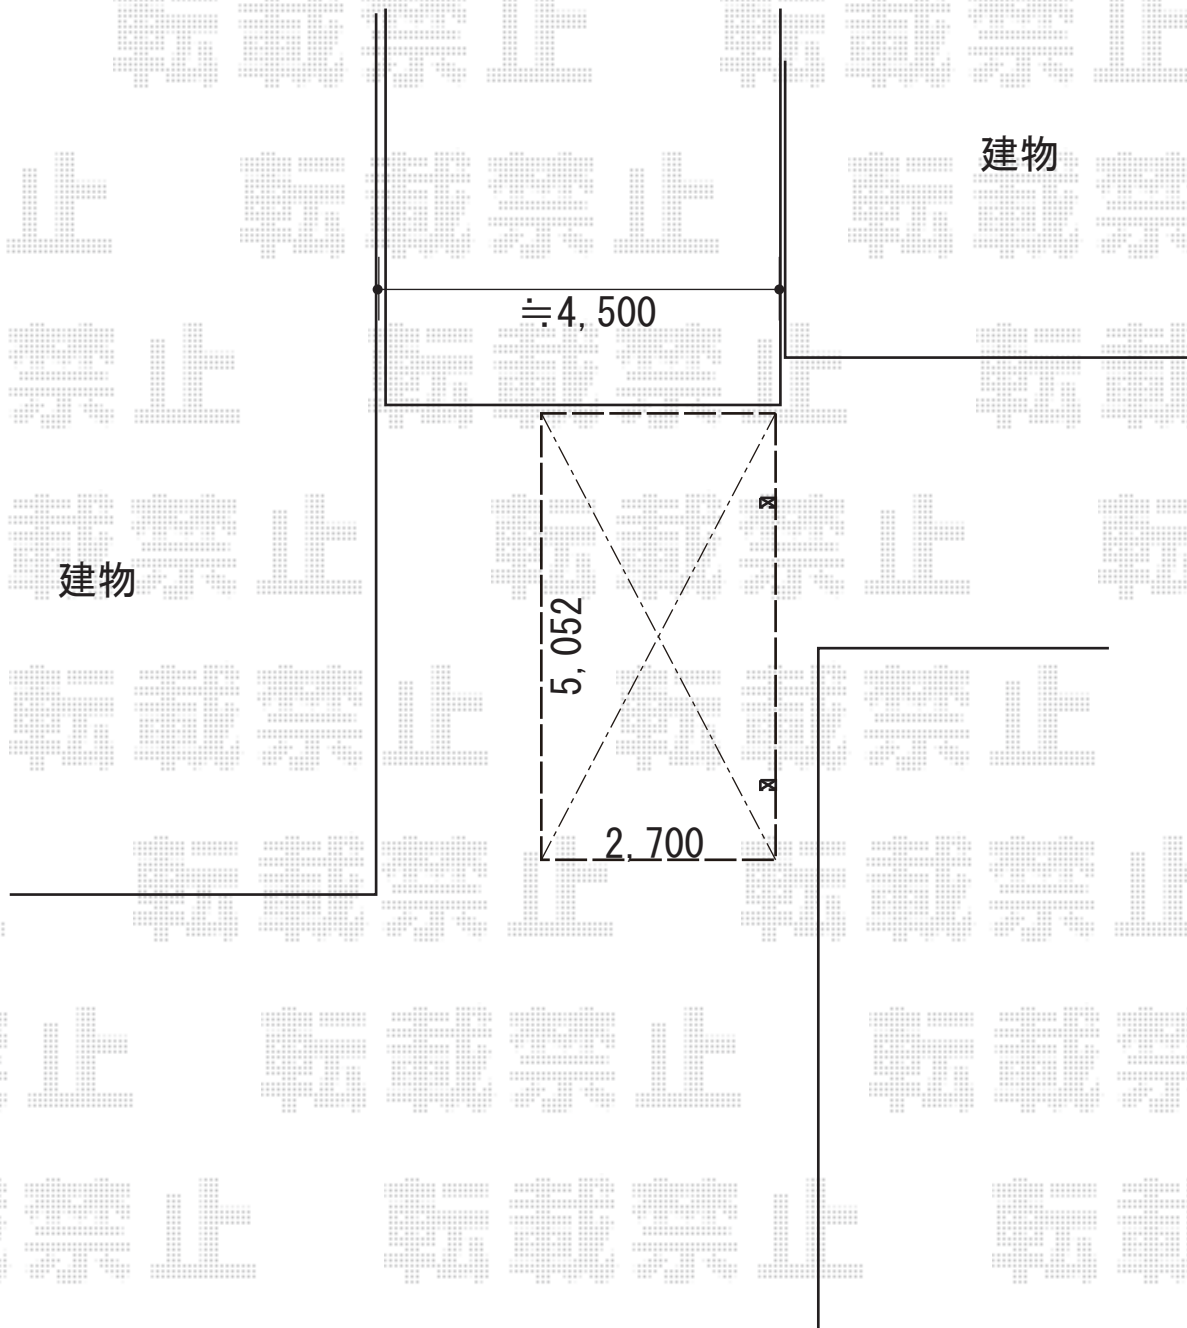

カーポート 施工概略図

Value Select プレシオスポート 積雪~20cm対応  
幅= 2,700mm  
奥行= 5,052mm  
色 : グレースブラウン  
屋根材 : ポリカーボネート (ガラスマット)  
柱仕様 : ハイルフ柱仕様 (有効高 約2,250mm)

2019-2-579328

担当者

木挽