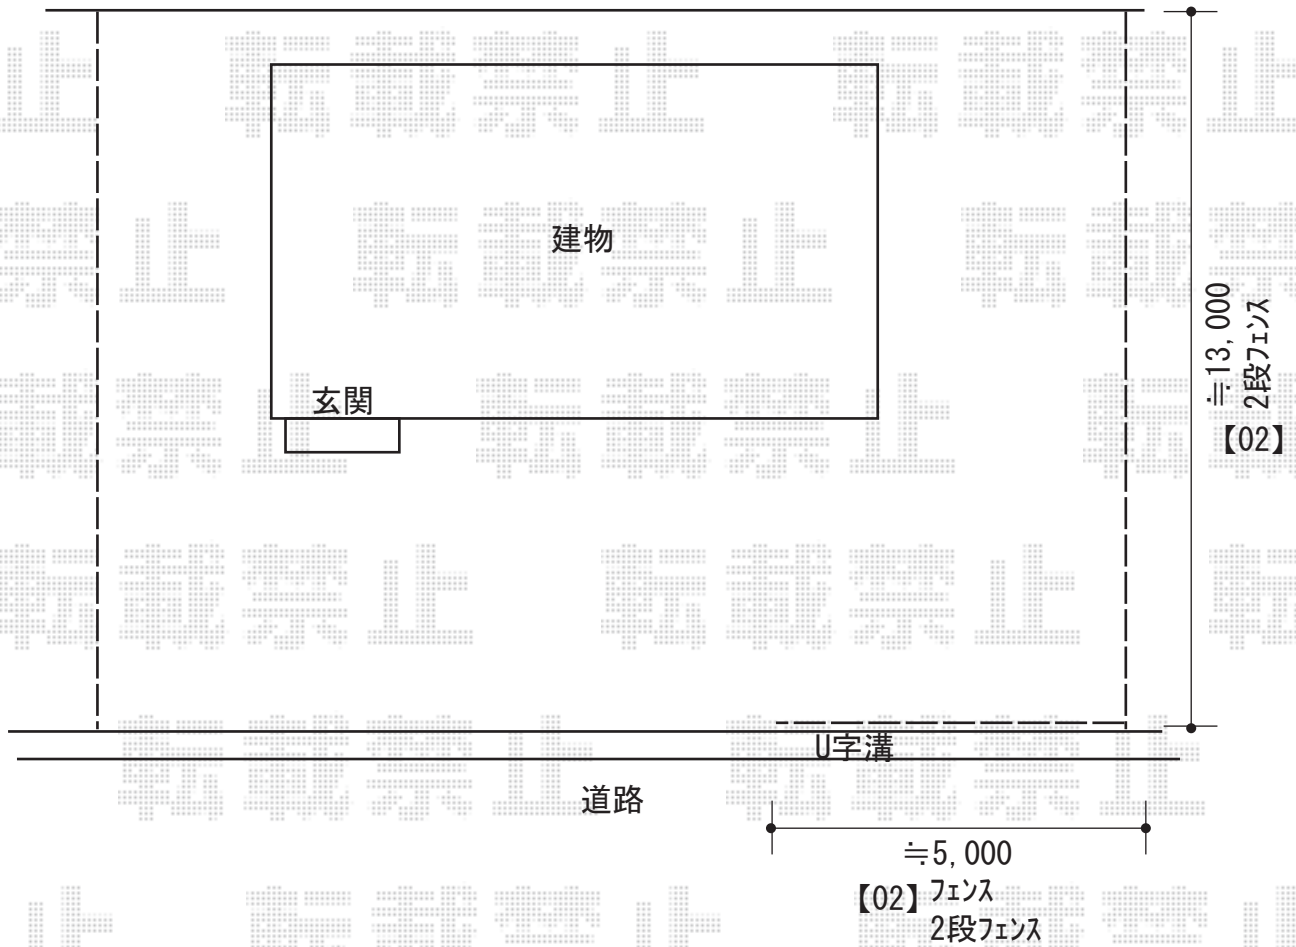

フェンス 施工概略図

YKK AP 【02】 ルシアスフェンスF02型 横目隠し 木調カラー 2段支柱 自立建て用 (パネル2段)
本体1枚 (W×H) = T80 (1,975mm×720mm) × 18枚
自立建て用2段支柱 : T150 (1,522.5mm) × 12本
目隠しコーナー継手 : T80 × 2セット
端部カバー : T80 × 2セット
エンドキャップ : 2セット
色 : パネル/キャラメルチーク 枠・柱・裏面/プラチナステン

2019-2-579538

担当者

内田