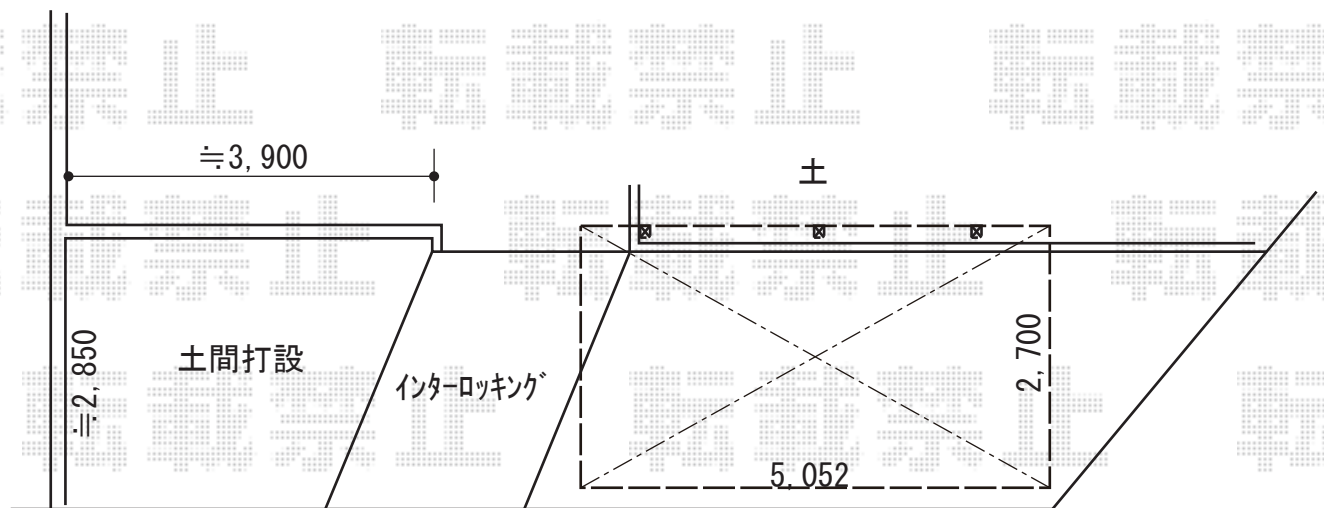

カーポート 施工概略図

YKK AP レイナポートグラン50 積雪～50cm対応
幅= 2,700mm
奥行= 5,052mm
色： ブラウン
屋根材： 熱線遮断ポリカーボネート（【仮】クリアマット）
柱仕様： ハイルーフ柱仕様（有効高 約2,350mm）

2019-2-579553

担当者

木挽