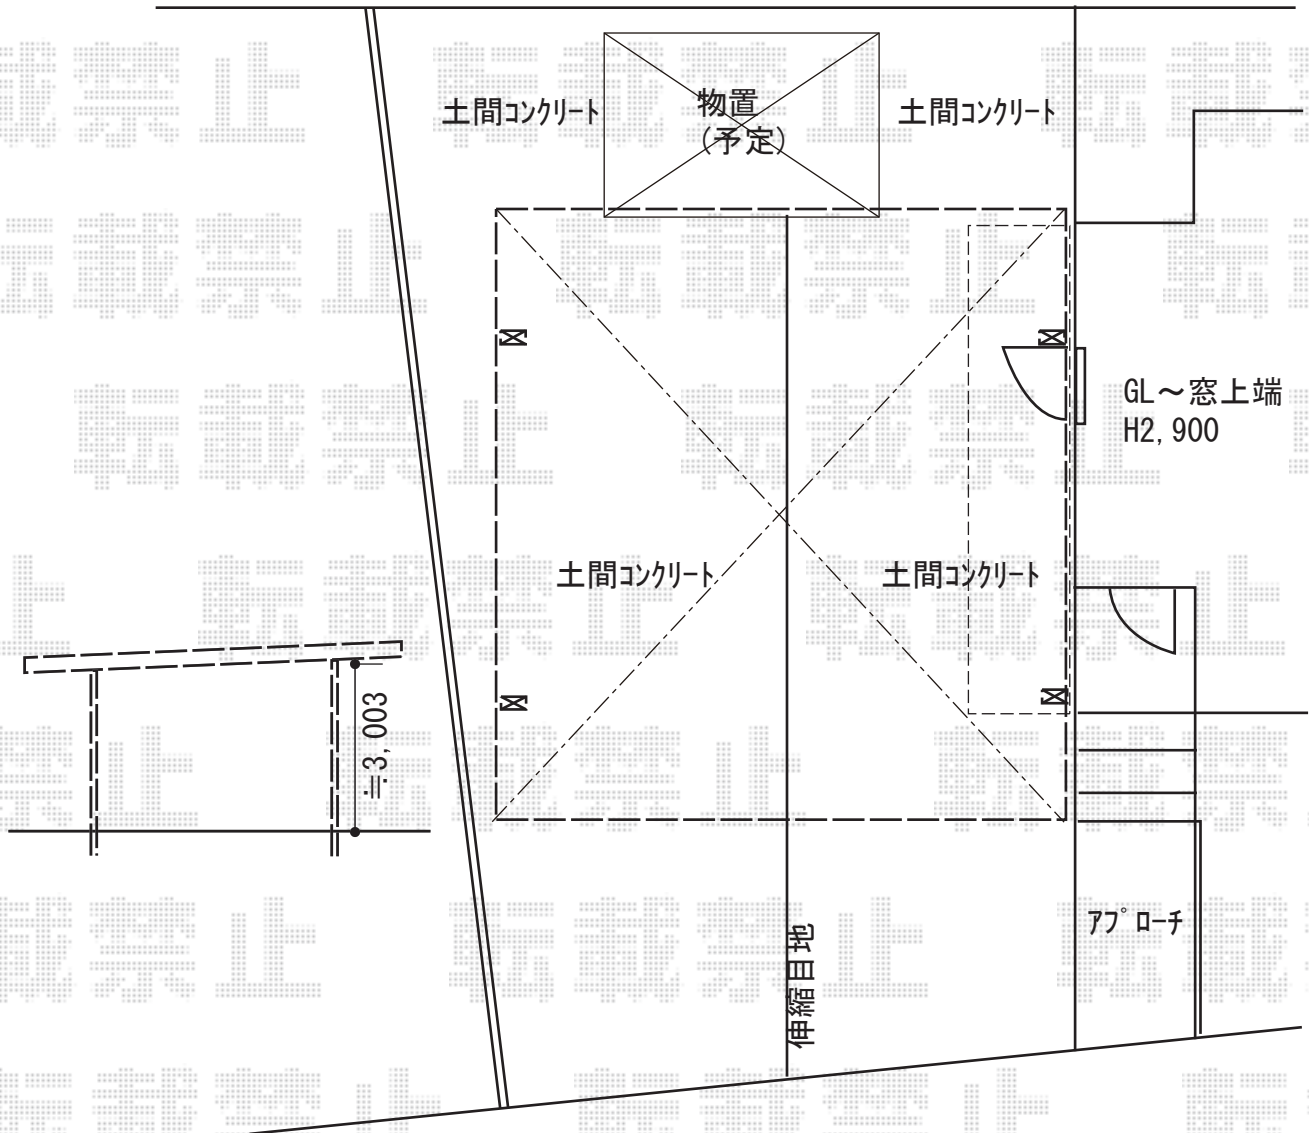

カーポート 施工概略図

YKK AP エフルージュ ツイン50 積雪～50cm対応
幅= 4,820mm
奥行= 5,065mm
色： ブラウン
屋根材： ポリカーボネート（色：アースブルー）
柱仕様： ハイロング柱仕様（有効高 約2,800mm）

2019-2-579554

担当者

伊野