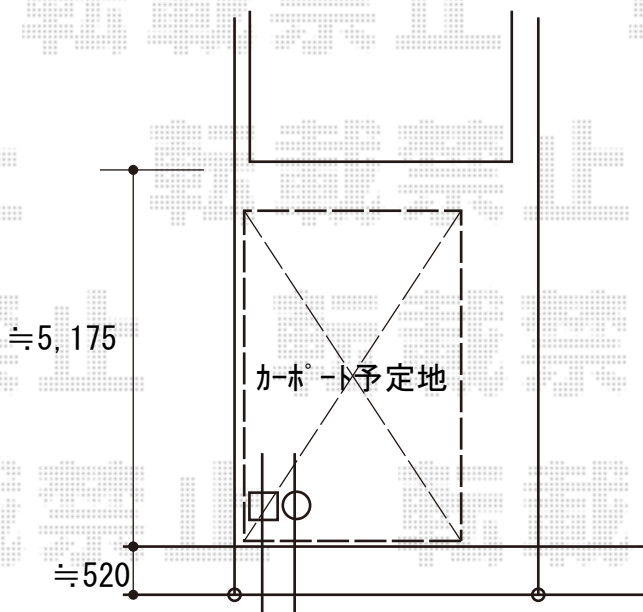

カーポート 施工概略図

三協アルミ ニューマイリッシュ 逆勾配 前下がり 積雪~20cm対応
幅= 3,432mm
奥行= 4,356mm
色：アーバングレー
屋根材： 熱線遮断ポリカーボネート（かすみ調）
柱仕様： ロング柱仕様（2,500mm）

2019-2-579586

担当者

木挽