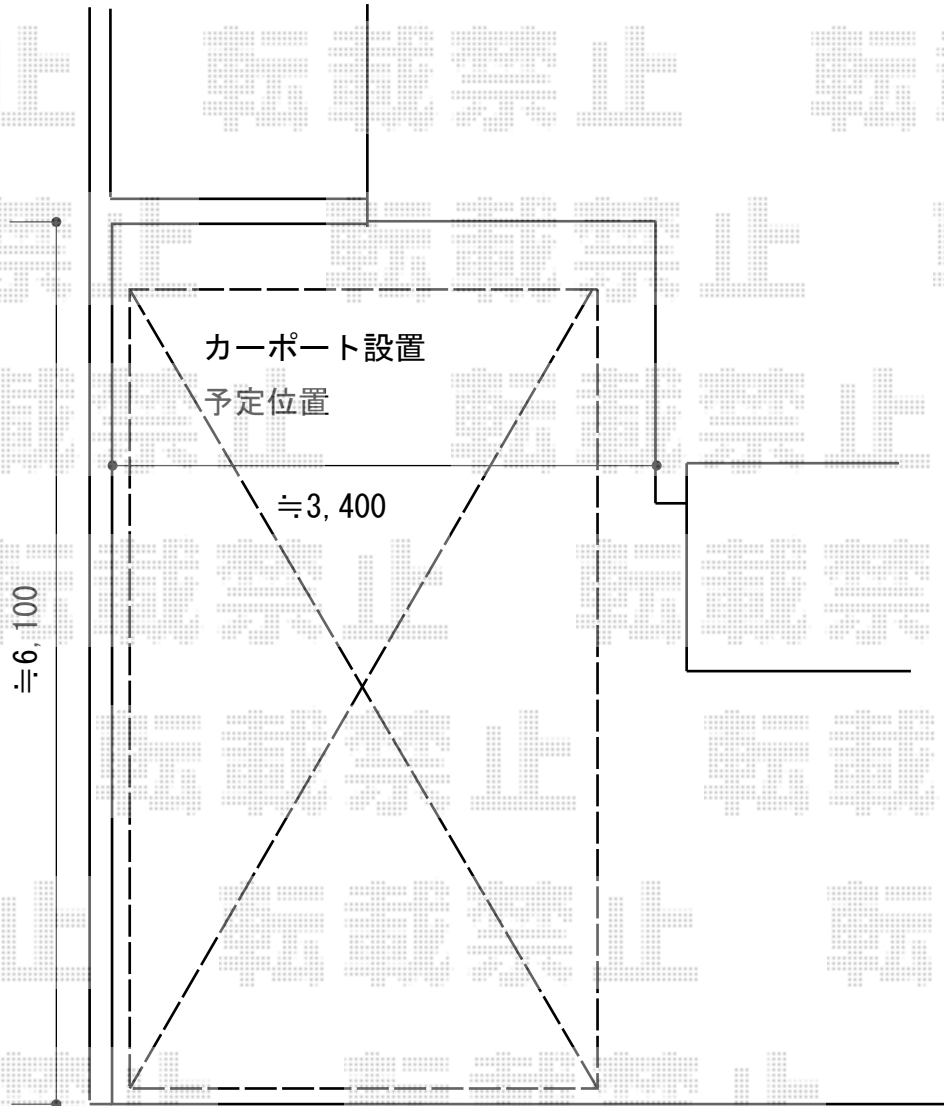

カーポート 施工概略図

YKK AP レイナポートグラン 積雪～20cm対応
幅= 3,000mm 奥行= 5,768mm
色： ピュアシルバー
屋根材： 熱線遮断ポリカーボネート(クリアマット)
柱仕様： ハイルーフ柱仕様 (有効高 約2,350mm)

YKK AP レイナポートグラン
着脱式補助柱 (標準・ハイルーフ兼用) 2本入×1セット
色： ピュアシルバー

2019-2-579594

担当者

新西