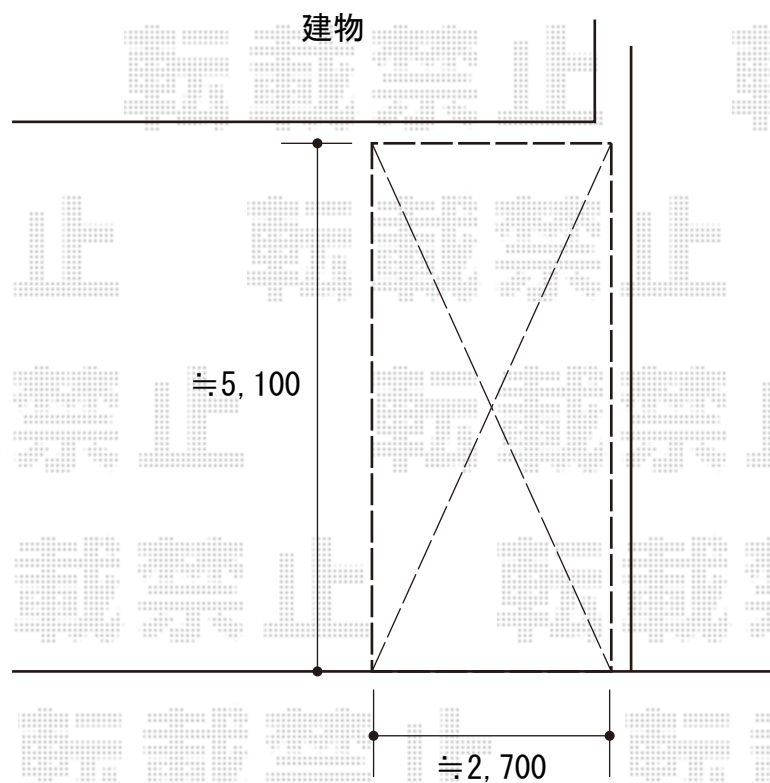

カーポート 施工概略図

YKK AP エフルージュグラン 積雪～20cm対応
幅= 2,725mm
奥行= 5,052mm
色： プラチナステン
屋根材： 熱線遮断ポリカーボネート(クリアマット)
柱仕様： ハイルフ柱仕様 (有効高 約2,350mm)

YKK AP エフルージュグラン 着脱式サポート 標準・ハイルフ兼用
数量： 2本入り×1セット
色： プラチナステン

2019-2-579606

担当者

新西