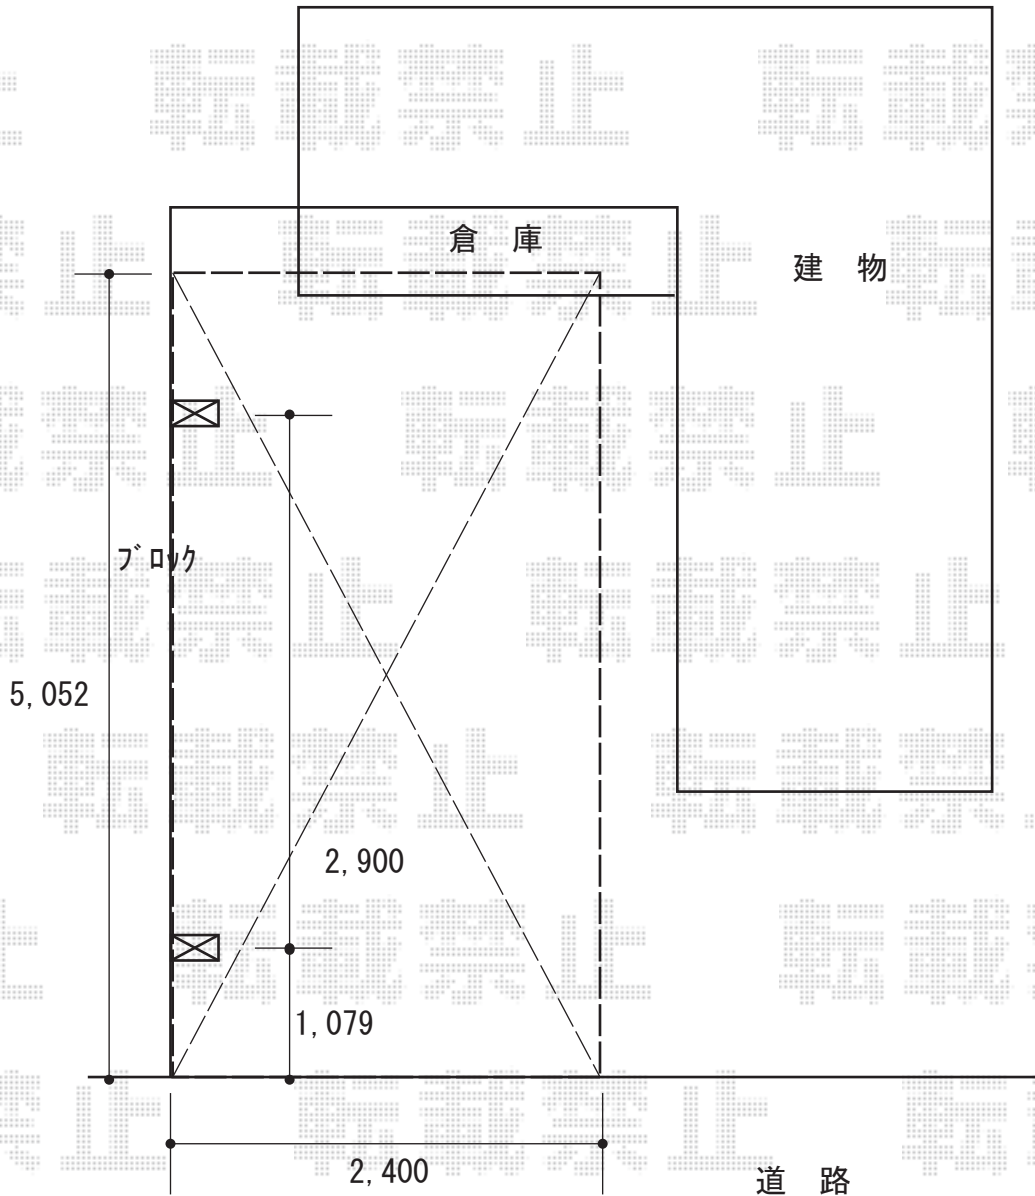

カーポート 施工概略図

YKK AP レイナポートグラン 積雪～20cm対応  
幅= 2,400mm  
奥行= 5,052mm  
色： プラチナステン  
屋根材： ポリカーボネート (スモークブラウン)  
柱仕様： ハイルフ柱仕様 (有効高 約2,350mm)

2019-2-579627

担当者

新西