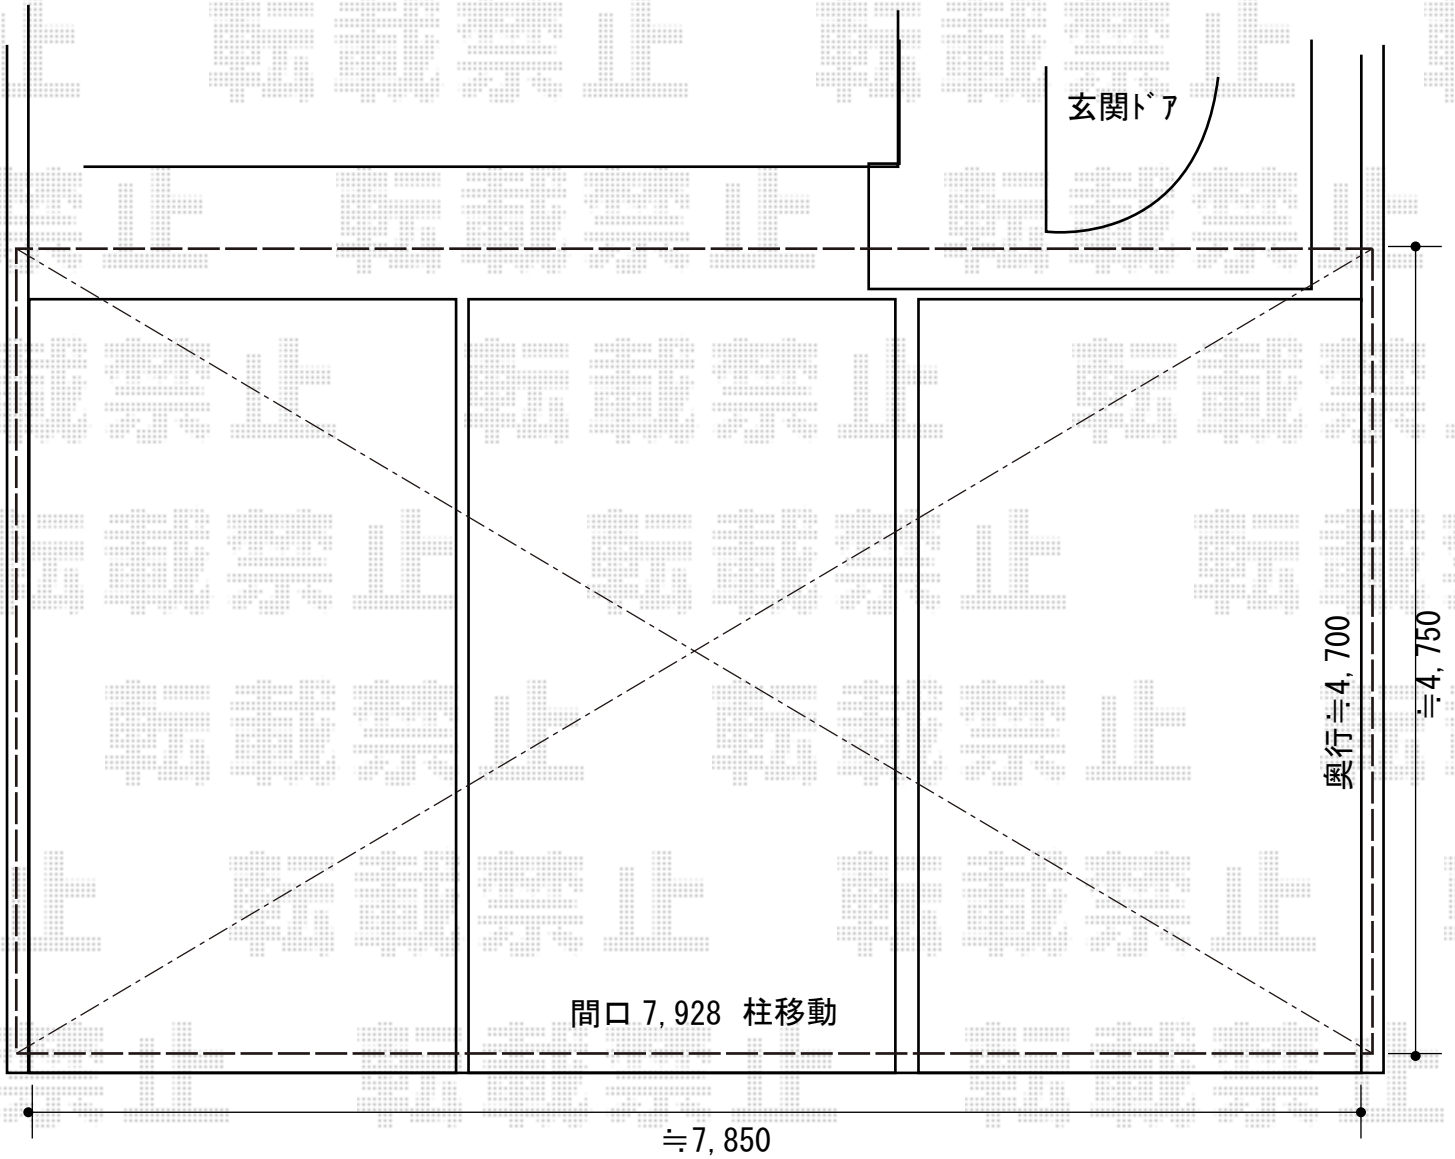

カーポート 施工概略図

YKK AP エフルージュ トリプル 積雪~20cm対応  
幅= 7,928mm  
奥行= 5,052mm  
色： プラチナステン  
屋根材： ポリカーボネート（トーマイマット）  
柱仕様： ハイルフ柱仕様（有効高 約2,350mm）

2019-2-579762

担当者

伊野