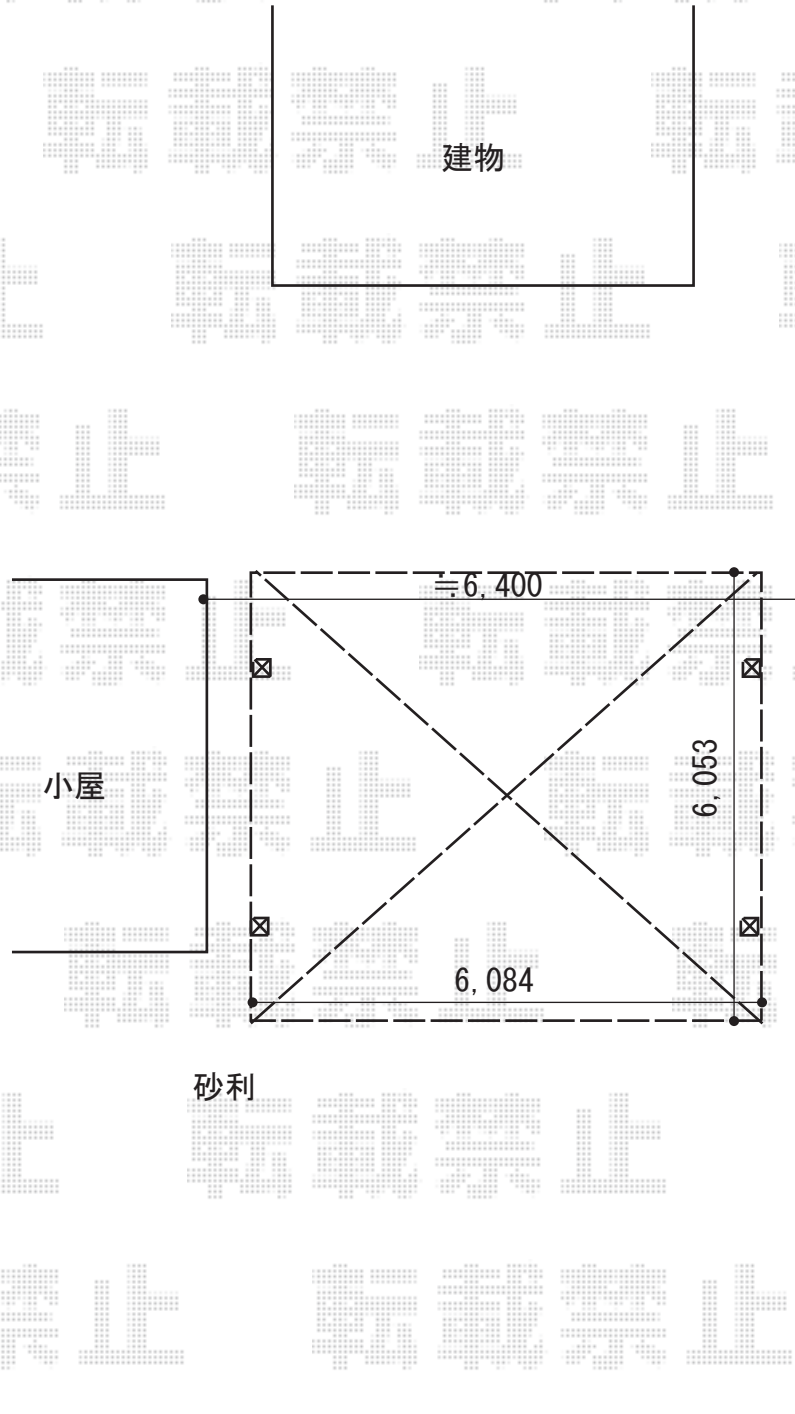

カーポート 施工概略図

LIXIL(トステム) テリオスポートIII 1500 2台用 角柱4本柱 積雪~50cm対応
幅= 6,084mm
奥行= 6,053mm
色: シャイングレー
屋根材: スチール折板(シルバー/ペフ無/t0.6) ※価格別途
柱仕様: 標準柱仕様(有効高 約2,300mm)
横材: 無

2019-2-579835

担当者

新西