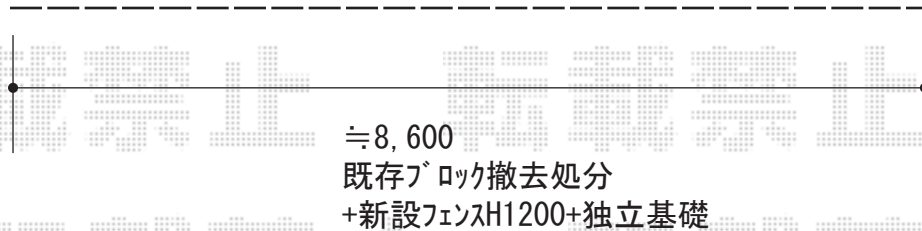

フェンス 施工概略図

LIXIL(TOEX) ライシスフェンス 5型 横目隠し フリーポールタイプ
本体1枚 (W×H) = T-12 (1,979.5mm×1,120mm) × 5枚
柱: T-12 × 6本
部品セット: T-12 × 6セット
端部キャップ: T-12 × 1セット
色: シャイングレー

2019-2-579850

担当者

田中

エクスショップ

現場状況や作図制限により概略図の内容と多少の違いが生じることがございます。
施工時は、現場優先とさせて頂きたく思いますので、お立会い頂き、最終のご指示のほど、何卒、宜しくお願い致します。
全ての著作権はエクスショップに帰属します。当社とのお取引目的以外の使用・複製・転載は如何なる場合も禁止しております。