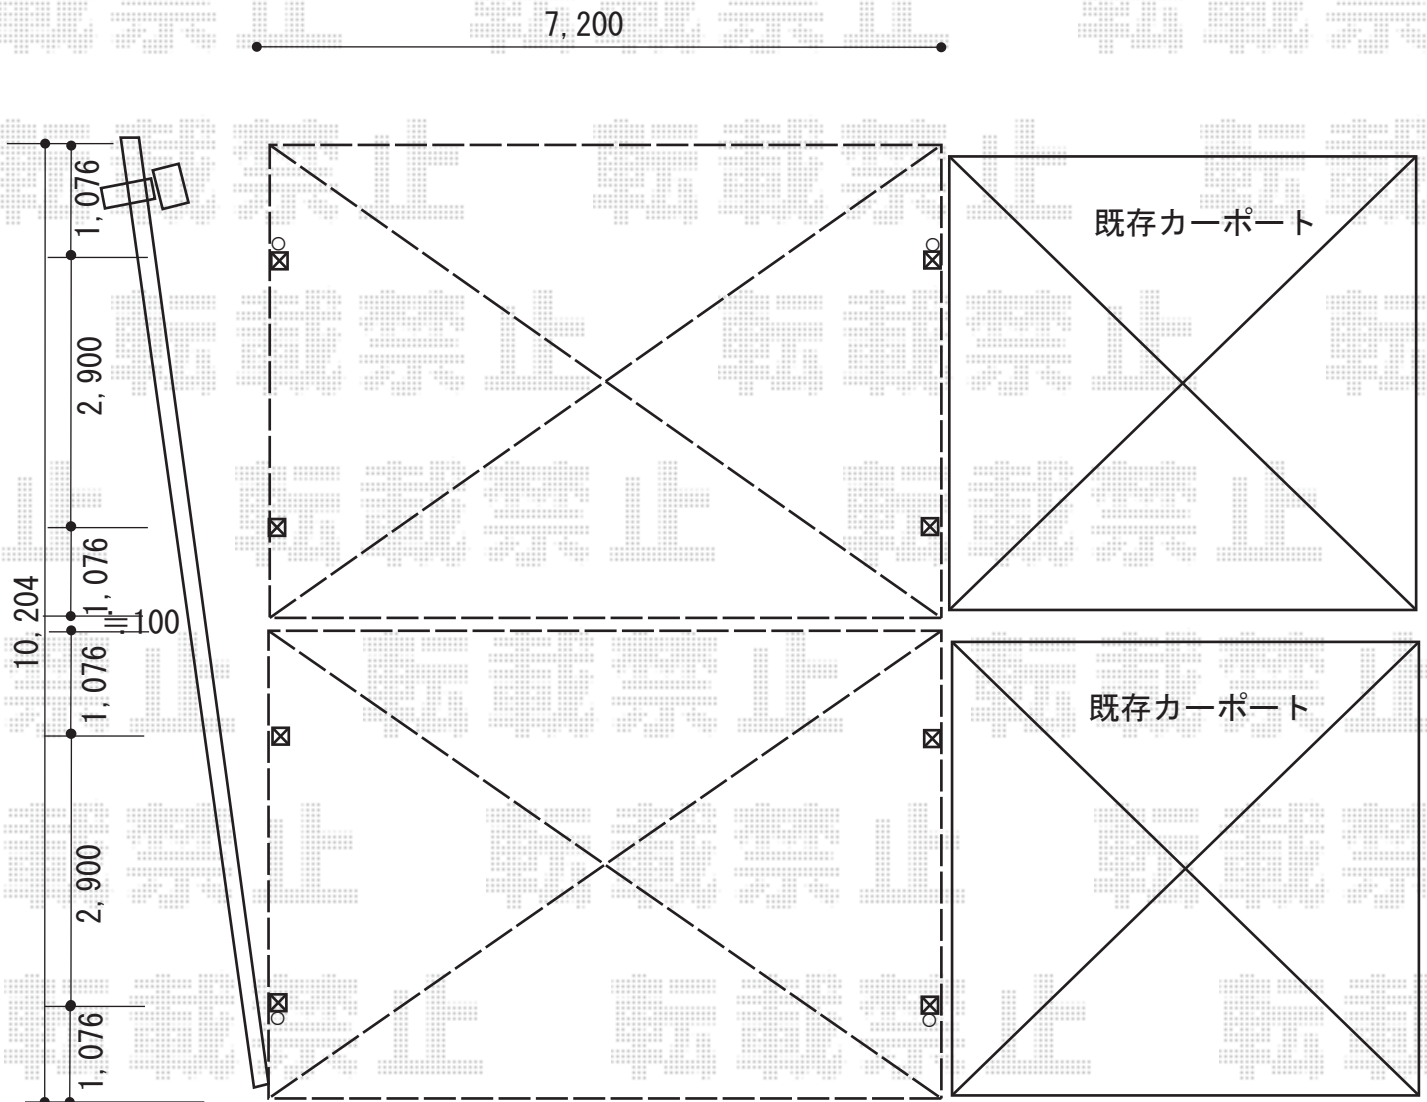

カーポート 施工概略図

YKK AP 【A】 レイナトリプルポートグラン 積雪~20cm対応
 幅= 7,200mm
 奥行= 5,052mm
 色： カームブラック
 屋根材： 熱線遮断ポリカーボネート（アースブルーマット調）
 柱仕様： ハイルフ柱仕様（有効高 約2,350mm）

YKK AP 【B】 レイナトリプルポートグラン 積雪~20cm対応
 幅= 7,200mm
 奥行= 5,052mm
 色： カームブラック
 屋根材： 熱線遮断ポリカーボネート（アースブルーマット調）
 柱仕様： ハイルフ柱仕様（有効高 約2,350mm）