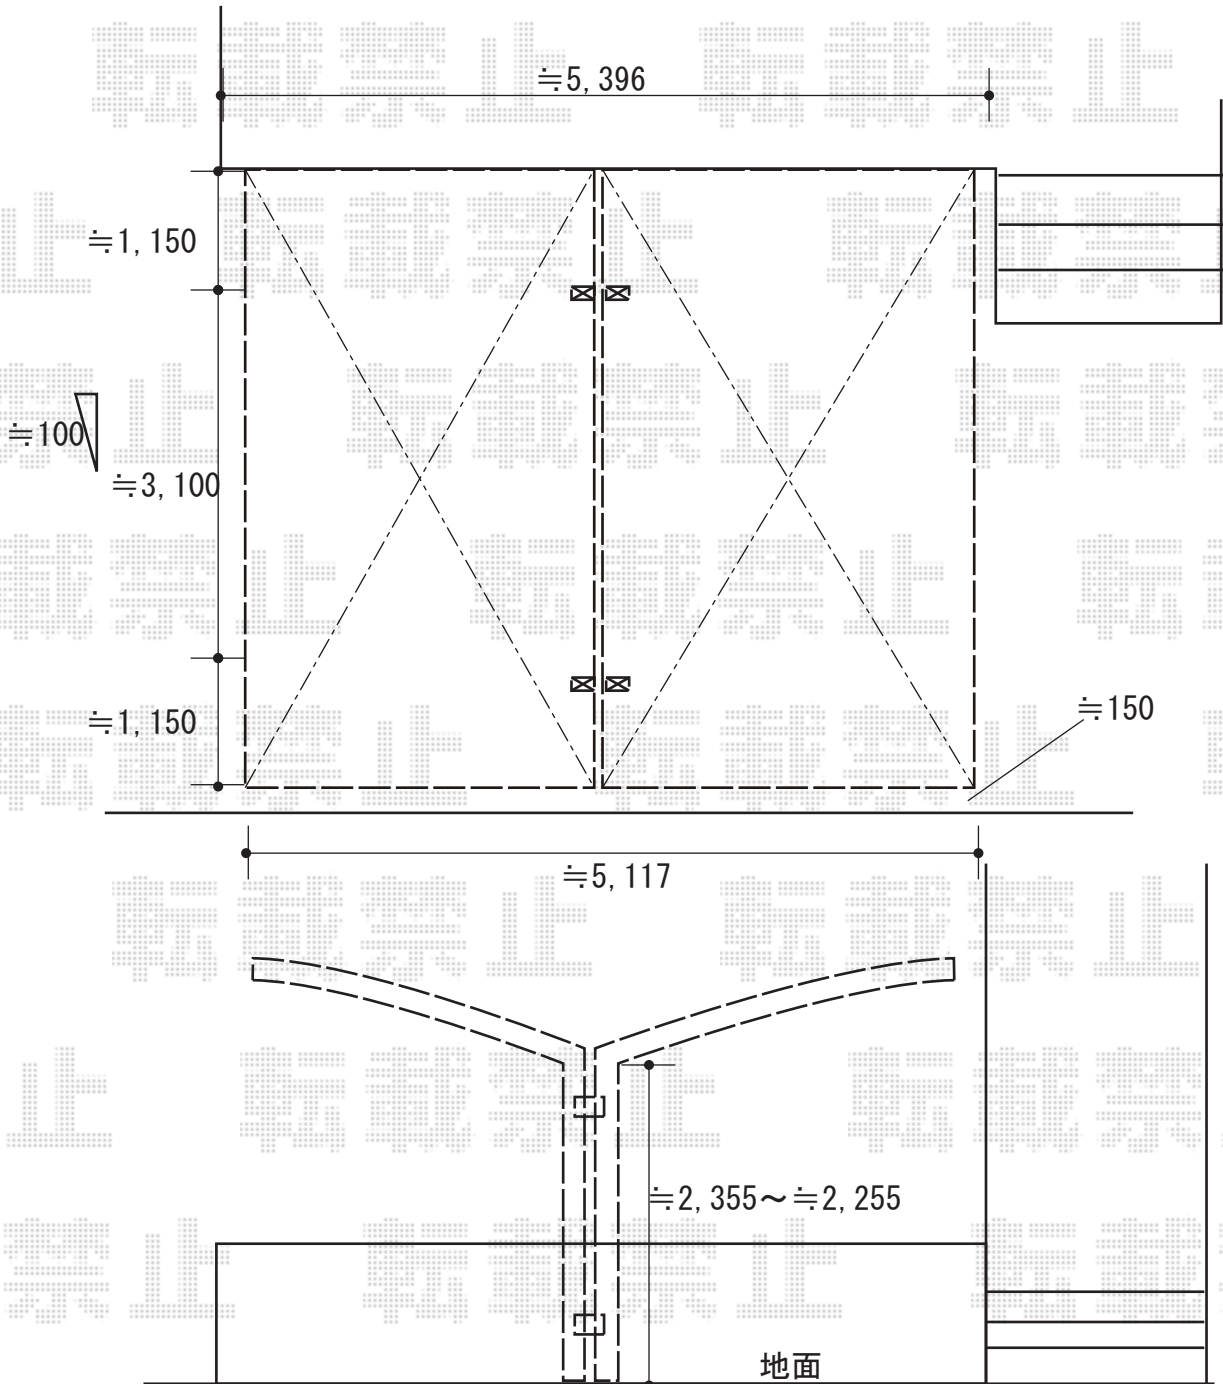

カーポート 施工概略図

YKK AP レイナポートグラン Y合掌 積雪～20cm対応
 幅= 5,117mm(25・25)
 奥行= 5,400mm
 色： プラチナステン
 屋根材： 熱線遮断ポリカーボネート(クリアマット)
 柱仕様： ハイルフ柱仕様(有効高 約2,350mm)

2019-2-579930

担当者

新西