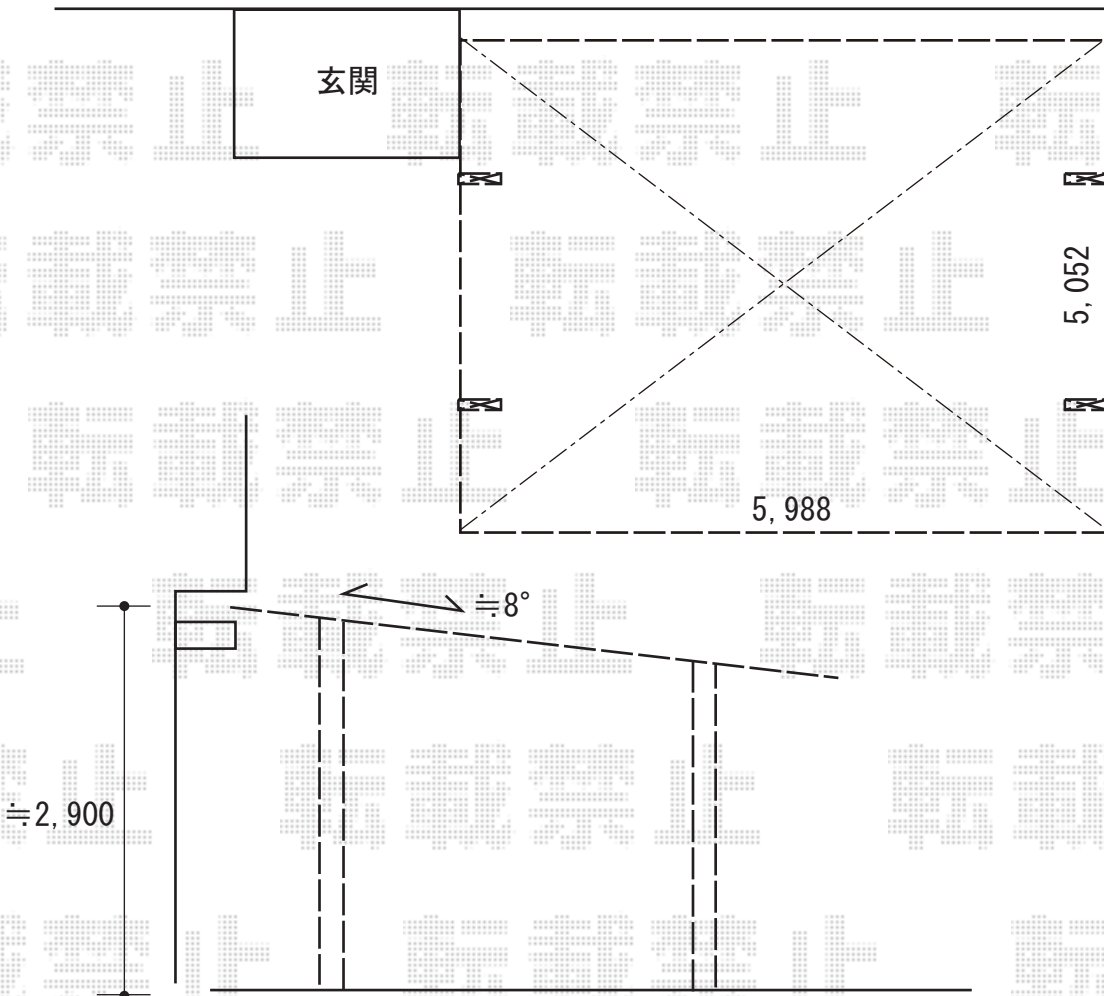

カーポート 施工概略図

YKK AP エフルージュ ツイン 積雪～20cm対応  
幅= 5,988mm  
奥行= 5,052mm  
色： プラチナステン  
屋根材： 熱線遮断ポリカーボネート(クリアマット)  
柱仕様： ハイロング柱仕様 (有効高 約2,800mm)

YKK AP エフルージュ ツイン 水平式物干し(テラス柱用) 2本入り ロング×1セット  
色： プラチナステン

2019-2-579937

担当者

新西