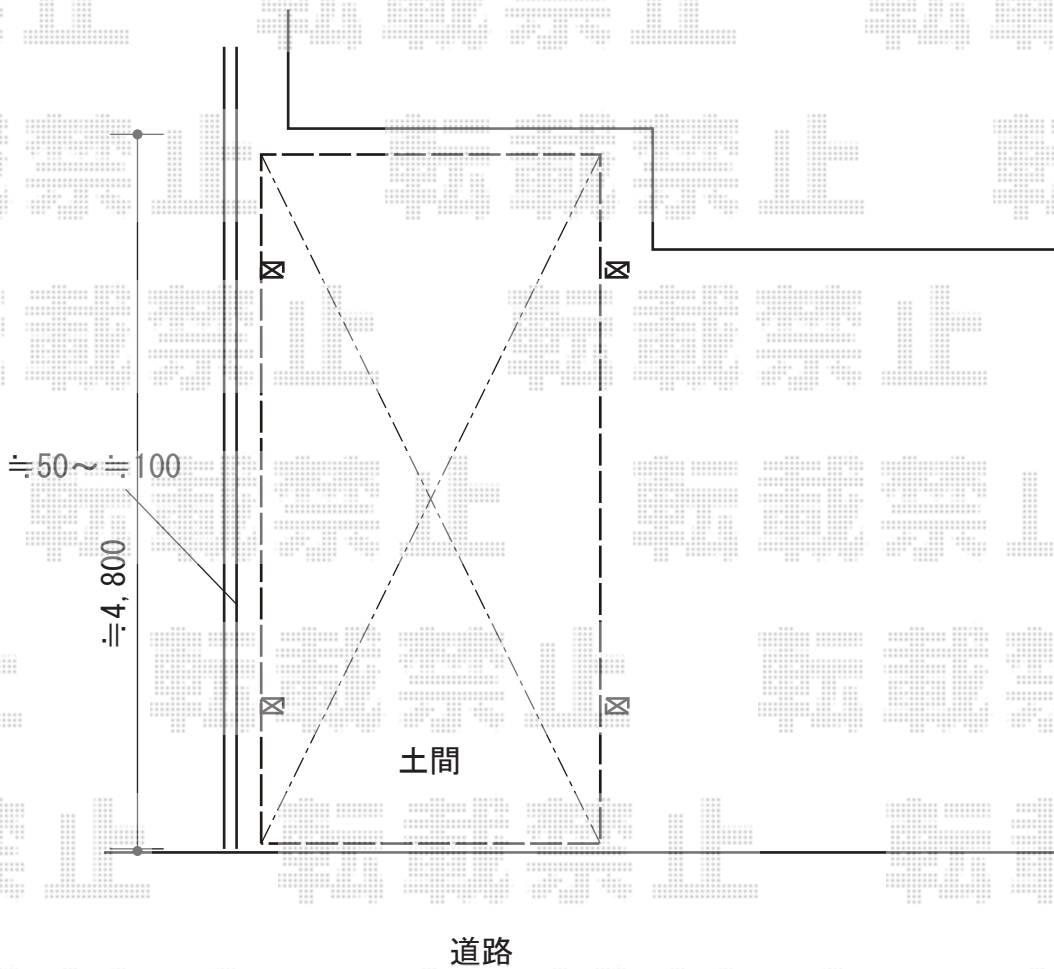

## カーポート 施工概略図

Value Select プレシオスポート 積雪～20cm対応  
幅= 2,700mm  
奥行= 5,052mm  
色： ノーブルステン  
屋根材： ポリカーボネート（ガラスマット）  
柱仕様： ハイルフ柱仕様（有効高 約2,250mm）

Value Select 着脱式サポート柱  
色： ノーブルステン  
入り数： 2本入り×1セット

2019-2-579983

担当者

新西