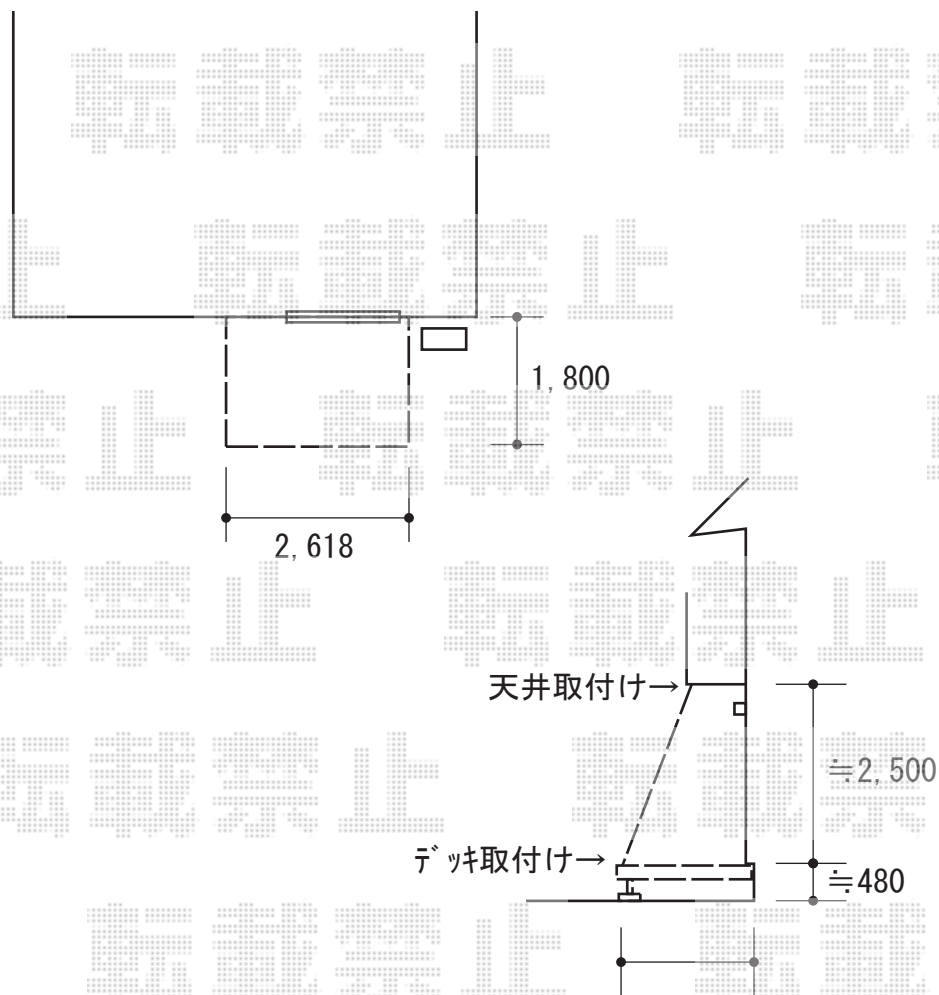

ウッドデッキ・ひさし 施工概略図

MINO 彩木 あやぎ ハイブリットガーデンデッキ

間口= 2,618mm 出幅= 1,800mm

色： 唐茶

床板： 【仮】縦貼り*千鳥割り付け

幕板： 標準幕板

束柱： 調整束4050(401mm~500mm)

LIXIL スタイルシェード 天井付 1枚仕様 (木造)

間口= 1,820mm (生地幅1,750mm)

高さ= 3,030mm (生地高3,000mm)

本体色:ホワイト

生地色：ベーシックタイプ (色：シックベージュ)

固定部品： デッキ固定用部品×1セット

2019-2-580000

担当者

酒井