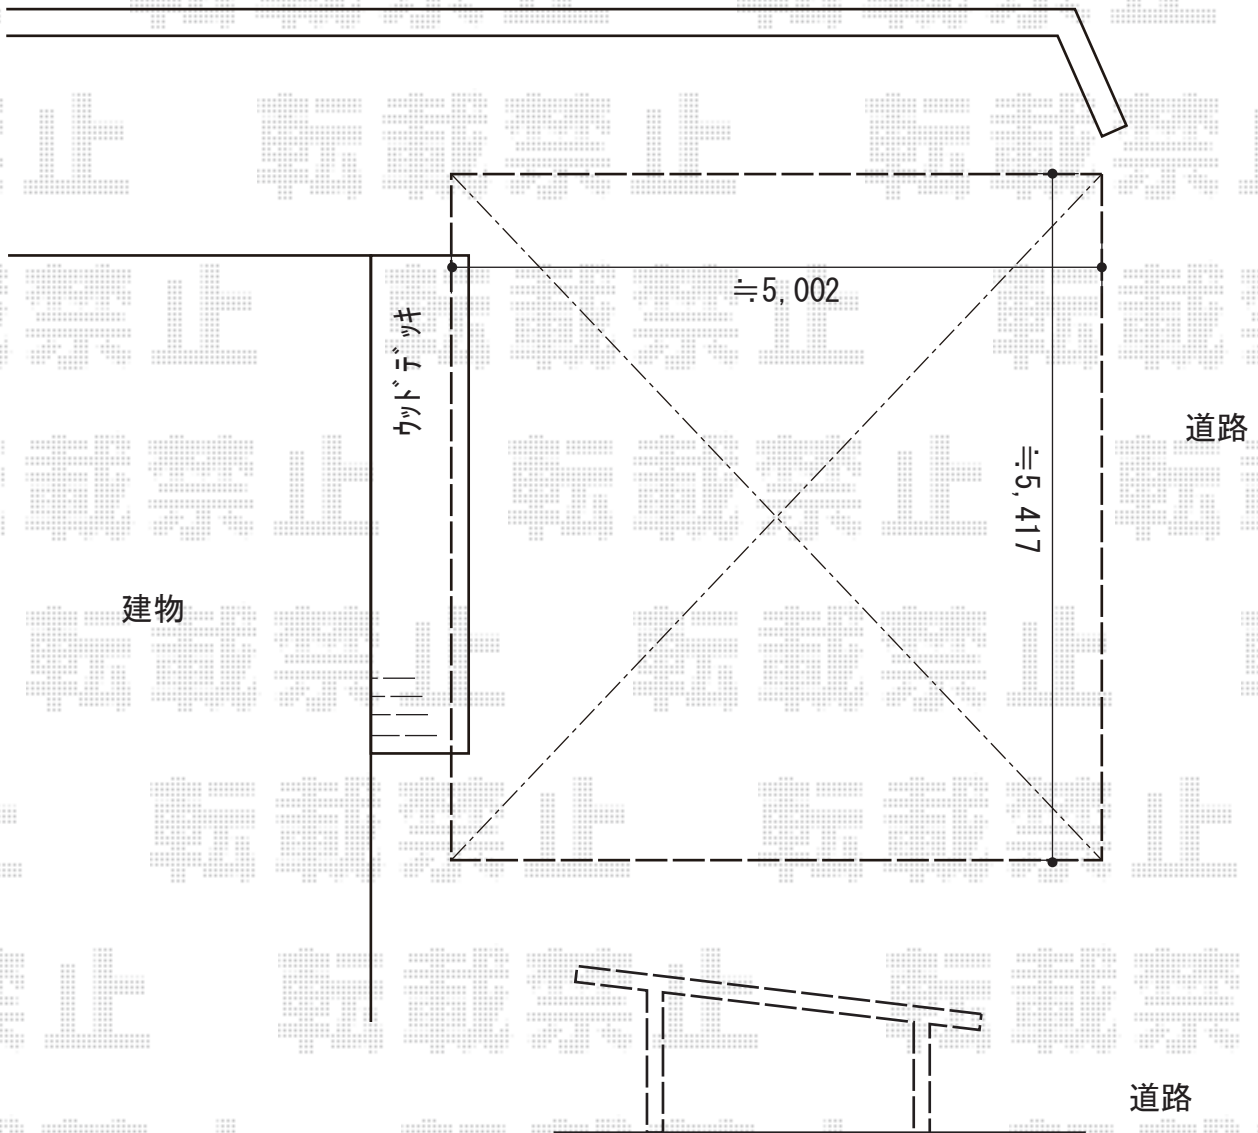

カーポート 施工概略図

Value Select ソリッドポート ワイド 積雪~20cm対応

幅= 5,417mm

奥行= 5,002mm

色： オータムブラウン

屋根材： 熱線吸収ポリカーボネート（クリアマットS・すりガラス調）

柱仕様： ロング柱仕様（有効高 約2,500mm）

2019-2-580002

担当者

新西