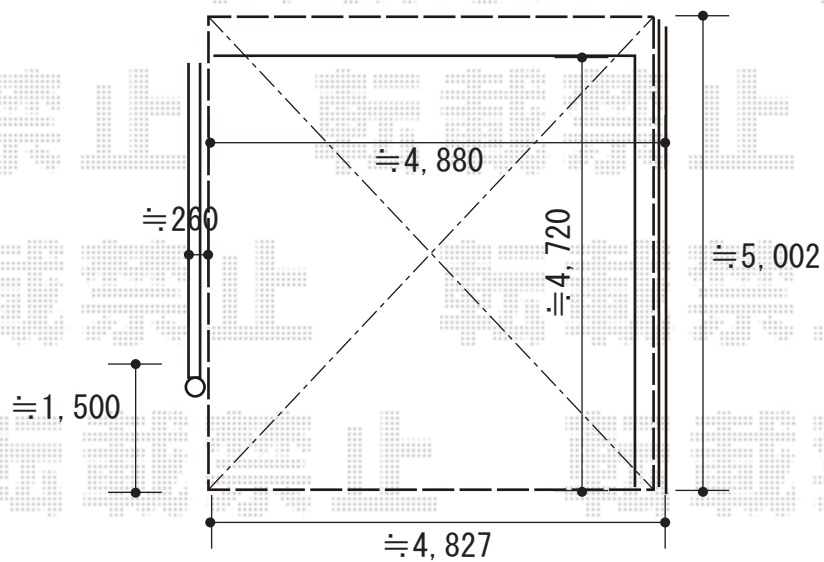

カーポート 施工概略図

Value Select ソリッドポート ワイド 積雪~20cm対応

幅= 4,827mm

奥行= 5,002mm

色： シャイングレー

屋根材： 熱線吸収ポリカーボネート（ブルーマットS・すりガラス調）

柱仕様： ロング柱仕様（有効高 約2,500mm）

2019-2-580088