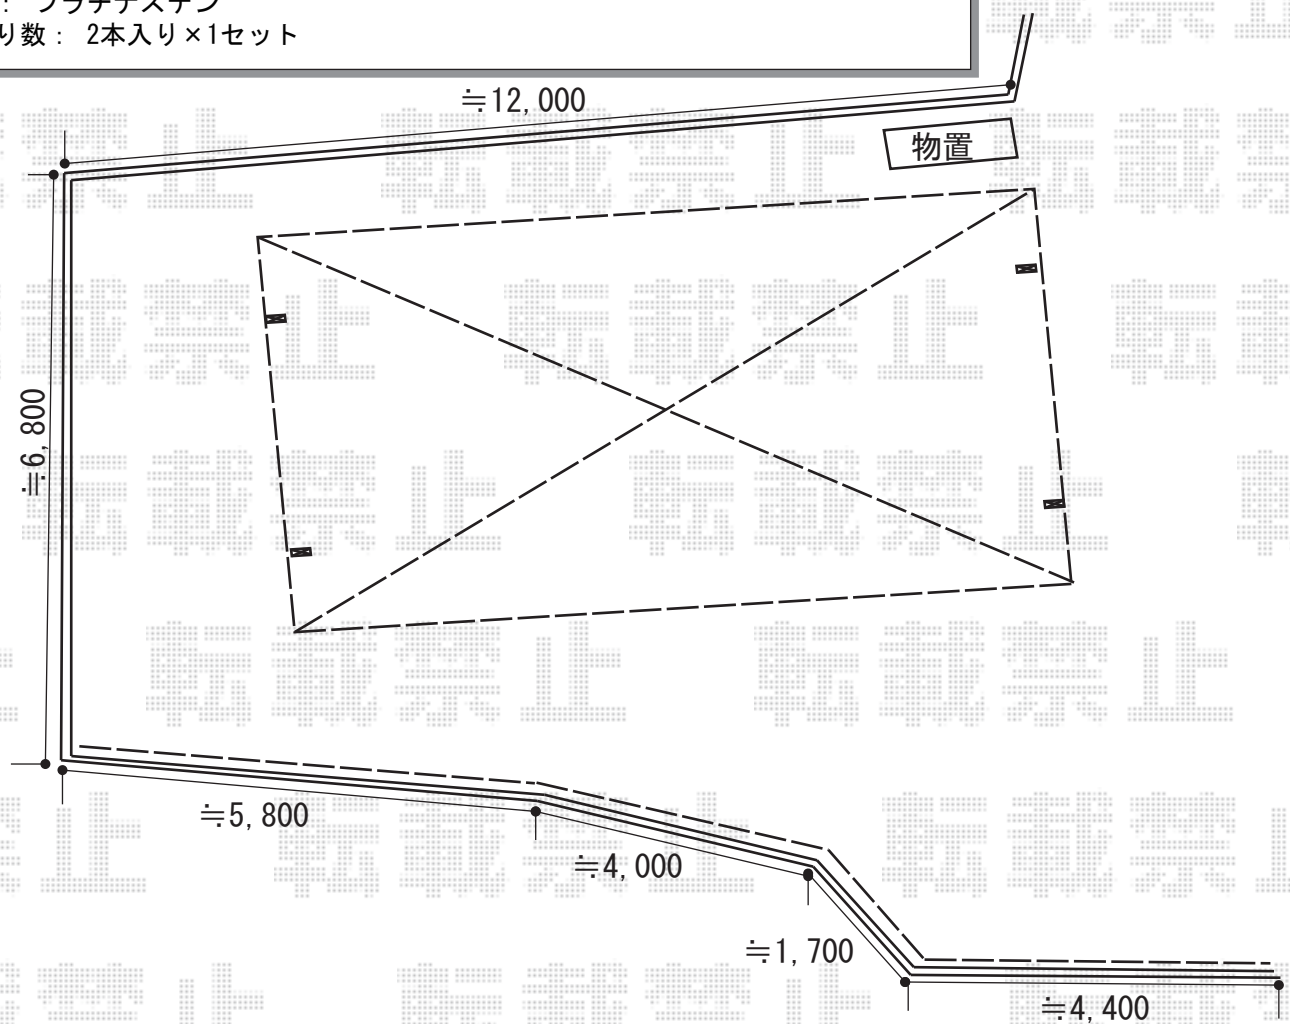

# カーポート 施工概略図

YKK AP レイナトリプルポートグラン 積雪~20cm対応  
幅= 8,000mm  
奥行= 5,052mm  
色: プラチナステン  
屋根材: 熱線遮断ポリカーボネート(クリアマット)  
柱仕様: ハイルフ柱仕様 (有効高 約2,350mm)

YKK AP 【両面】レイナトリプルポートグラン サイドパネル1段  
奥行= 長さ51用  
高さ= 836mm\*1段  
色: プラチナステン  
屋根材: 熱線遮断ポリカーボネート(クリアマット)  
柱仕様: ハイルフ柱仕様 (有効高 約2,350mm) ・間柱1本

YKK AP レイナトリプルポートグラン 水平式物干し(カーポート柱用) 標準  
色: プラチナステン  
入り数: 2本入り×1セット

2019-2-580100

担当者

新西